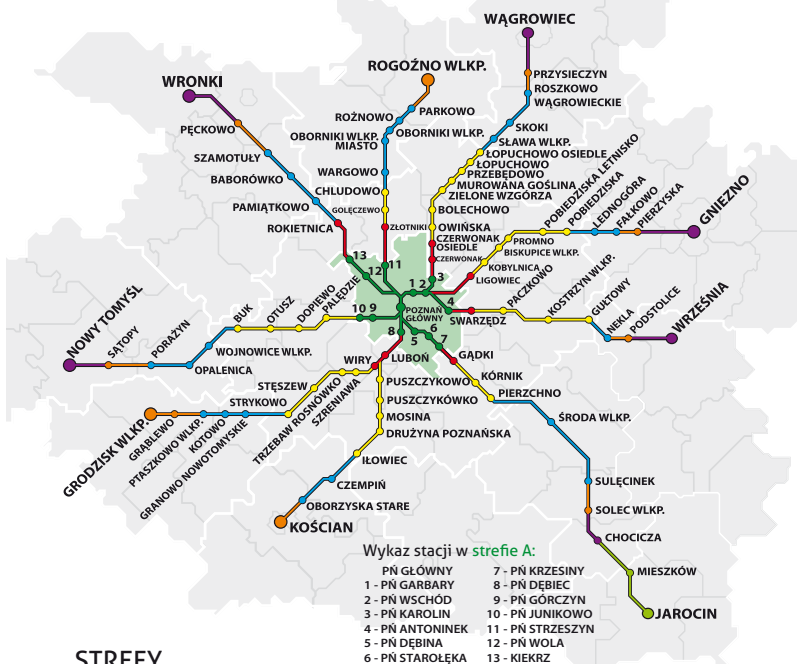

BUS TRAMWAJ KOLEJ

bustramwajkolej.pl

Nowy Bilet Bus Tramwaj Kolej już dostępny!

Honorowanie okresowych biletów ZTM w strefie **A**

A

B

C

D

E

F

G

Od 1 września 2017 r. zasięg biletu okresowego Bus Tramwaj Kolej rozszerzony został o nowe strefy D, E, F i G. Wspólny bilet na przejazdy pociągami Kolei Wielkopolskich i POLREGIO oraz autobusami i tramwajami komunikacji miejskiej w Poznaniu jest wygodną i taną alternatywą dla dwóch oddzielnych biletów okresowych. Bilety dostępne są w kasach kolejowych.

bilet wielu możliwości

Nowy Bilet Bus Tramwaj Kolej już dostępny!

Nazwa strefy	Stacje i przystanki kolejowe
A	wszystkie stacje i przystanki na obszarze miasta Poznania oraz Kiekrz
B	Czerwonak, Czerwonak Osiedle, Gądkki, Ligowiec, Luboń k/Poznania, Rokietnica, Swarzędz, Wiry, Złotniki
C	Biskupice Wlkp., Bolechowo, Buk, Chludowo, Dopiewo, Drużyna Poznańska, Gołęzewo, Guttowy, Iłowiec, Kobylnica, Kostrzyn Wlkp., Kórnik, Łopuchowo, Łopuchowo Osiedle, Mosina, Murowana Goślina, Otusz, Owińska, Paczkowo, Pałędzie, Pierchno, Pobiedziska, Pobiedziska Letnisko, Promno, Przebędowo, Puszczykowo, Puszczykówko, Sęszew, Strykowo, Szreniawa, Trzebaw Rosnówko, Zielone Wzgórza
D	Baborówko, Czempień, Fałkowo, Granowo Nowotomyskie, Kotowo, Lednogóra, Nekla, Oborniki Wlkp., Oborniki Wlkp. Miasto, Oborzyska Stare, Opalenica, Pamiątkowo, Parkowo, Porążyn, Ptaszkowo Wlkp., Roszkowo Wągrowieckie, Rożnowo, Skoki, Stawa Wlkp., Sulęcinek, Szamotuły, Środa Wlkp., Wargowo, Wojnowice Wlkp.
E	Grąblewo, Grodzisk Wlkp., Kościan, Pęcokowo, Pierzyska, Podstolice, Przysieczyn, Rogoźno Wlkp., Sątopy, Solec Wlkp.
F	Chocicza, Gniezno, Nowy Tomyśl, Wągrowiec, Wronki, Września
G	Jarocin, Mieszków

Koleje
Wielkopolskie