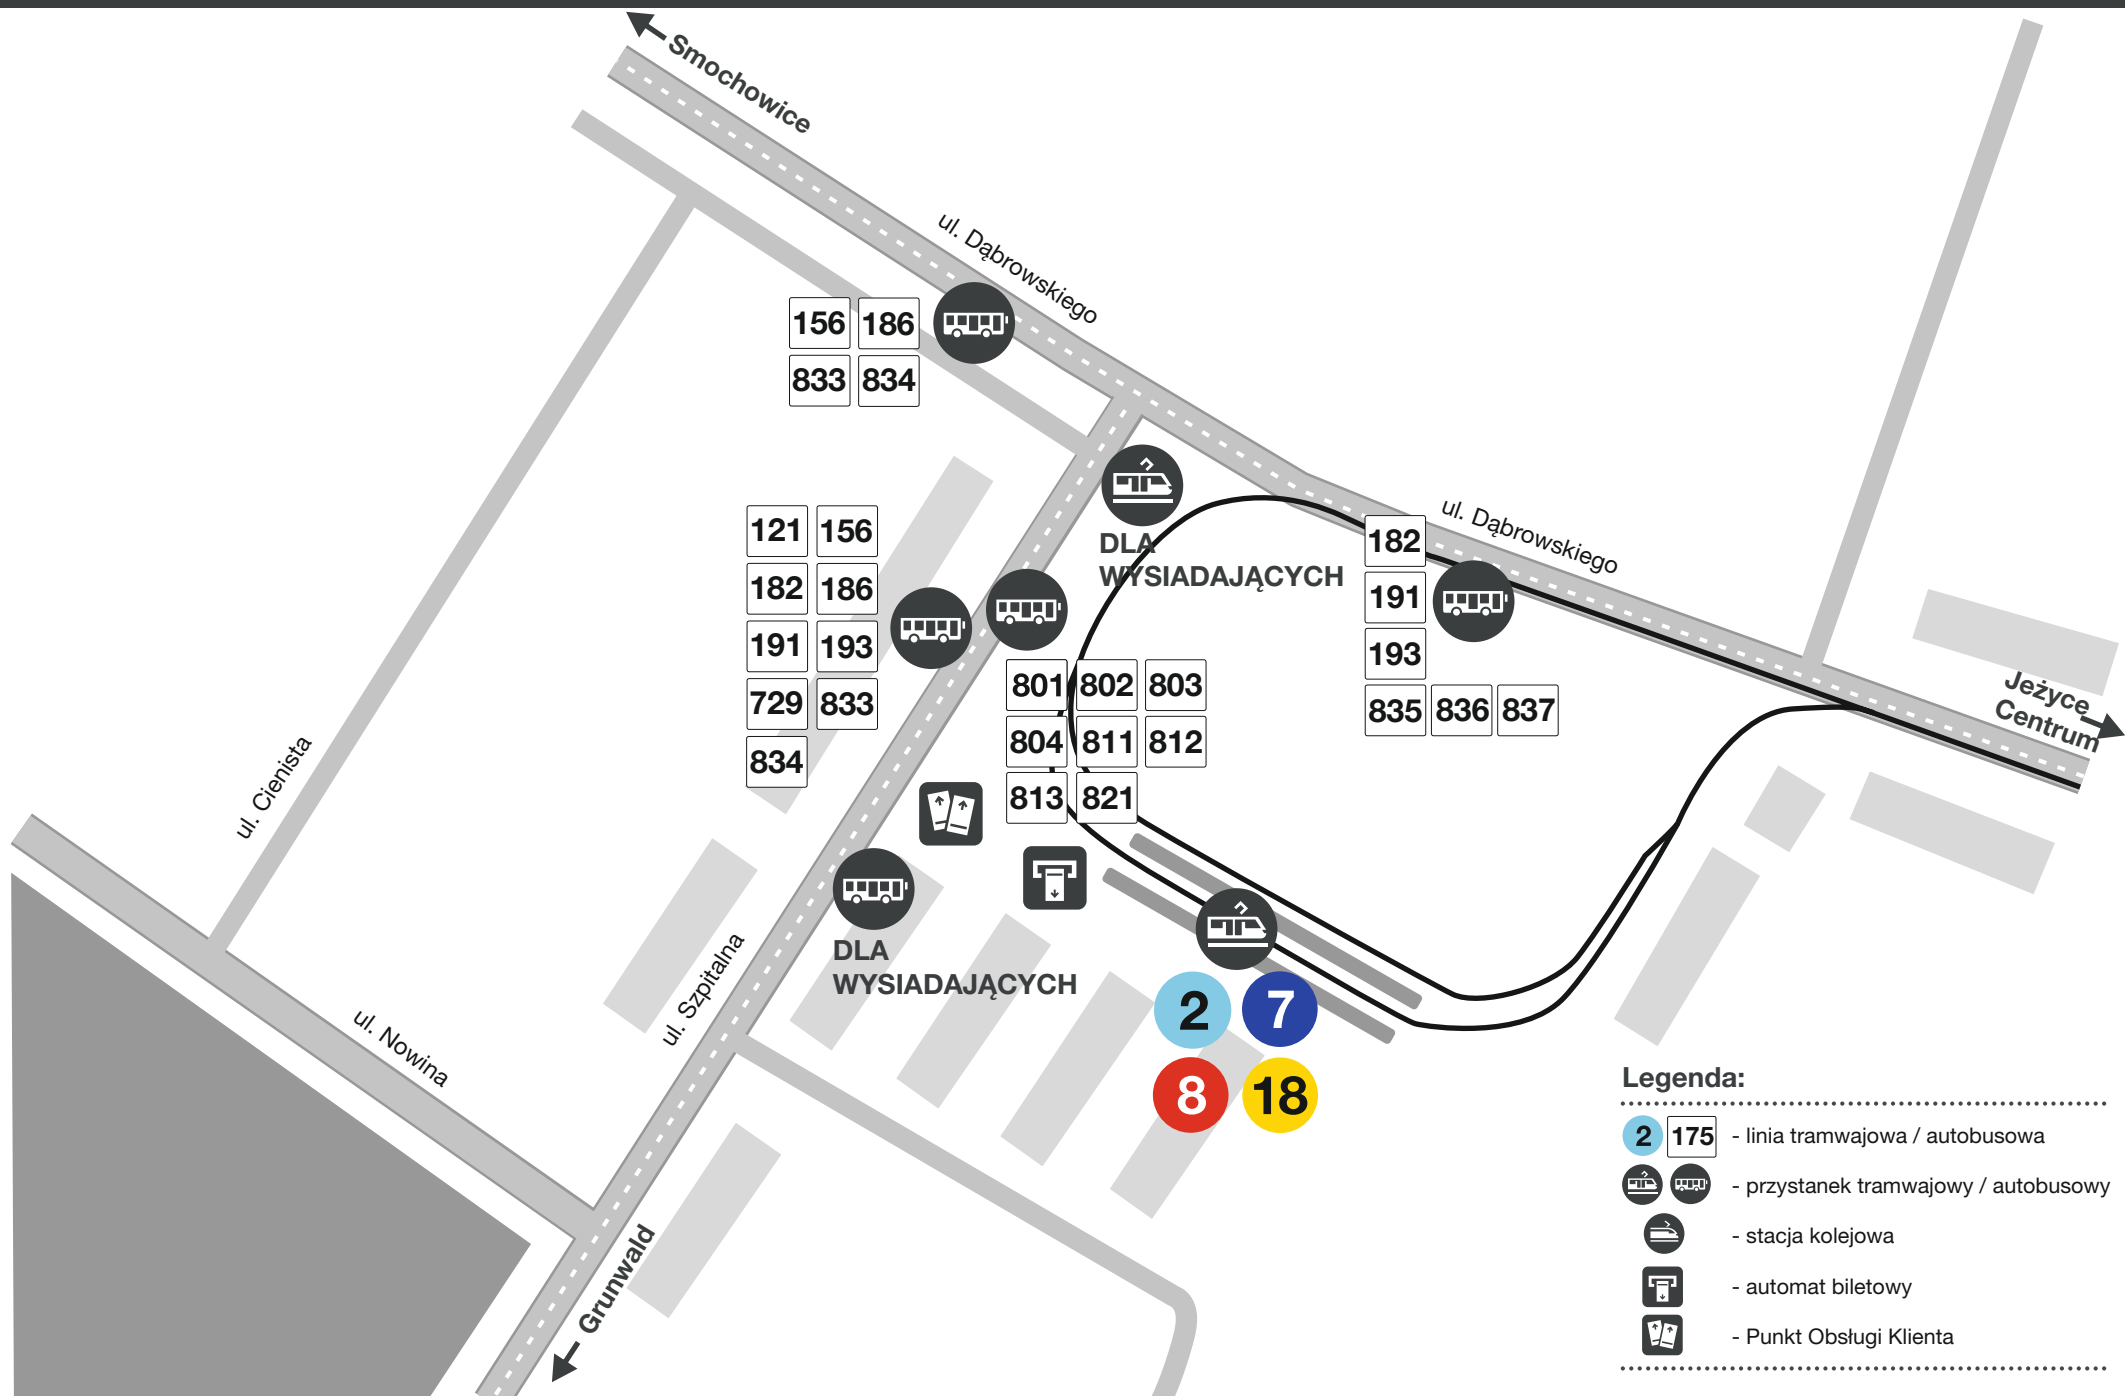

# Rozmieszczenie przystanków komunikacji miejskiej: Ogrody

## Legenda:

- 2 175 - linia tramwajowa / autobusowa
- przystanek tramwajowy / autobusowy
- stacja kolejowa
- automat biletowy
- Punkt Obsługi Klienta