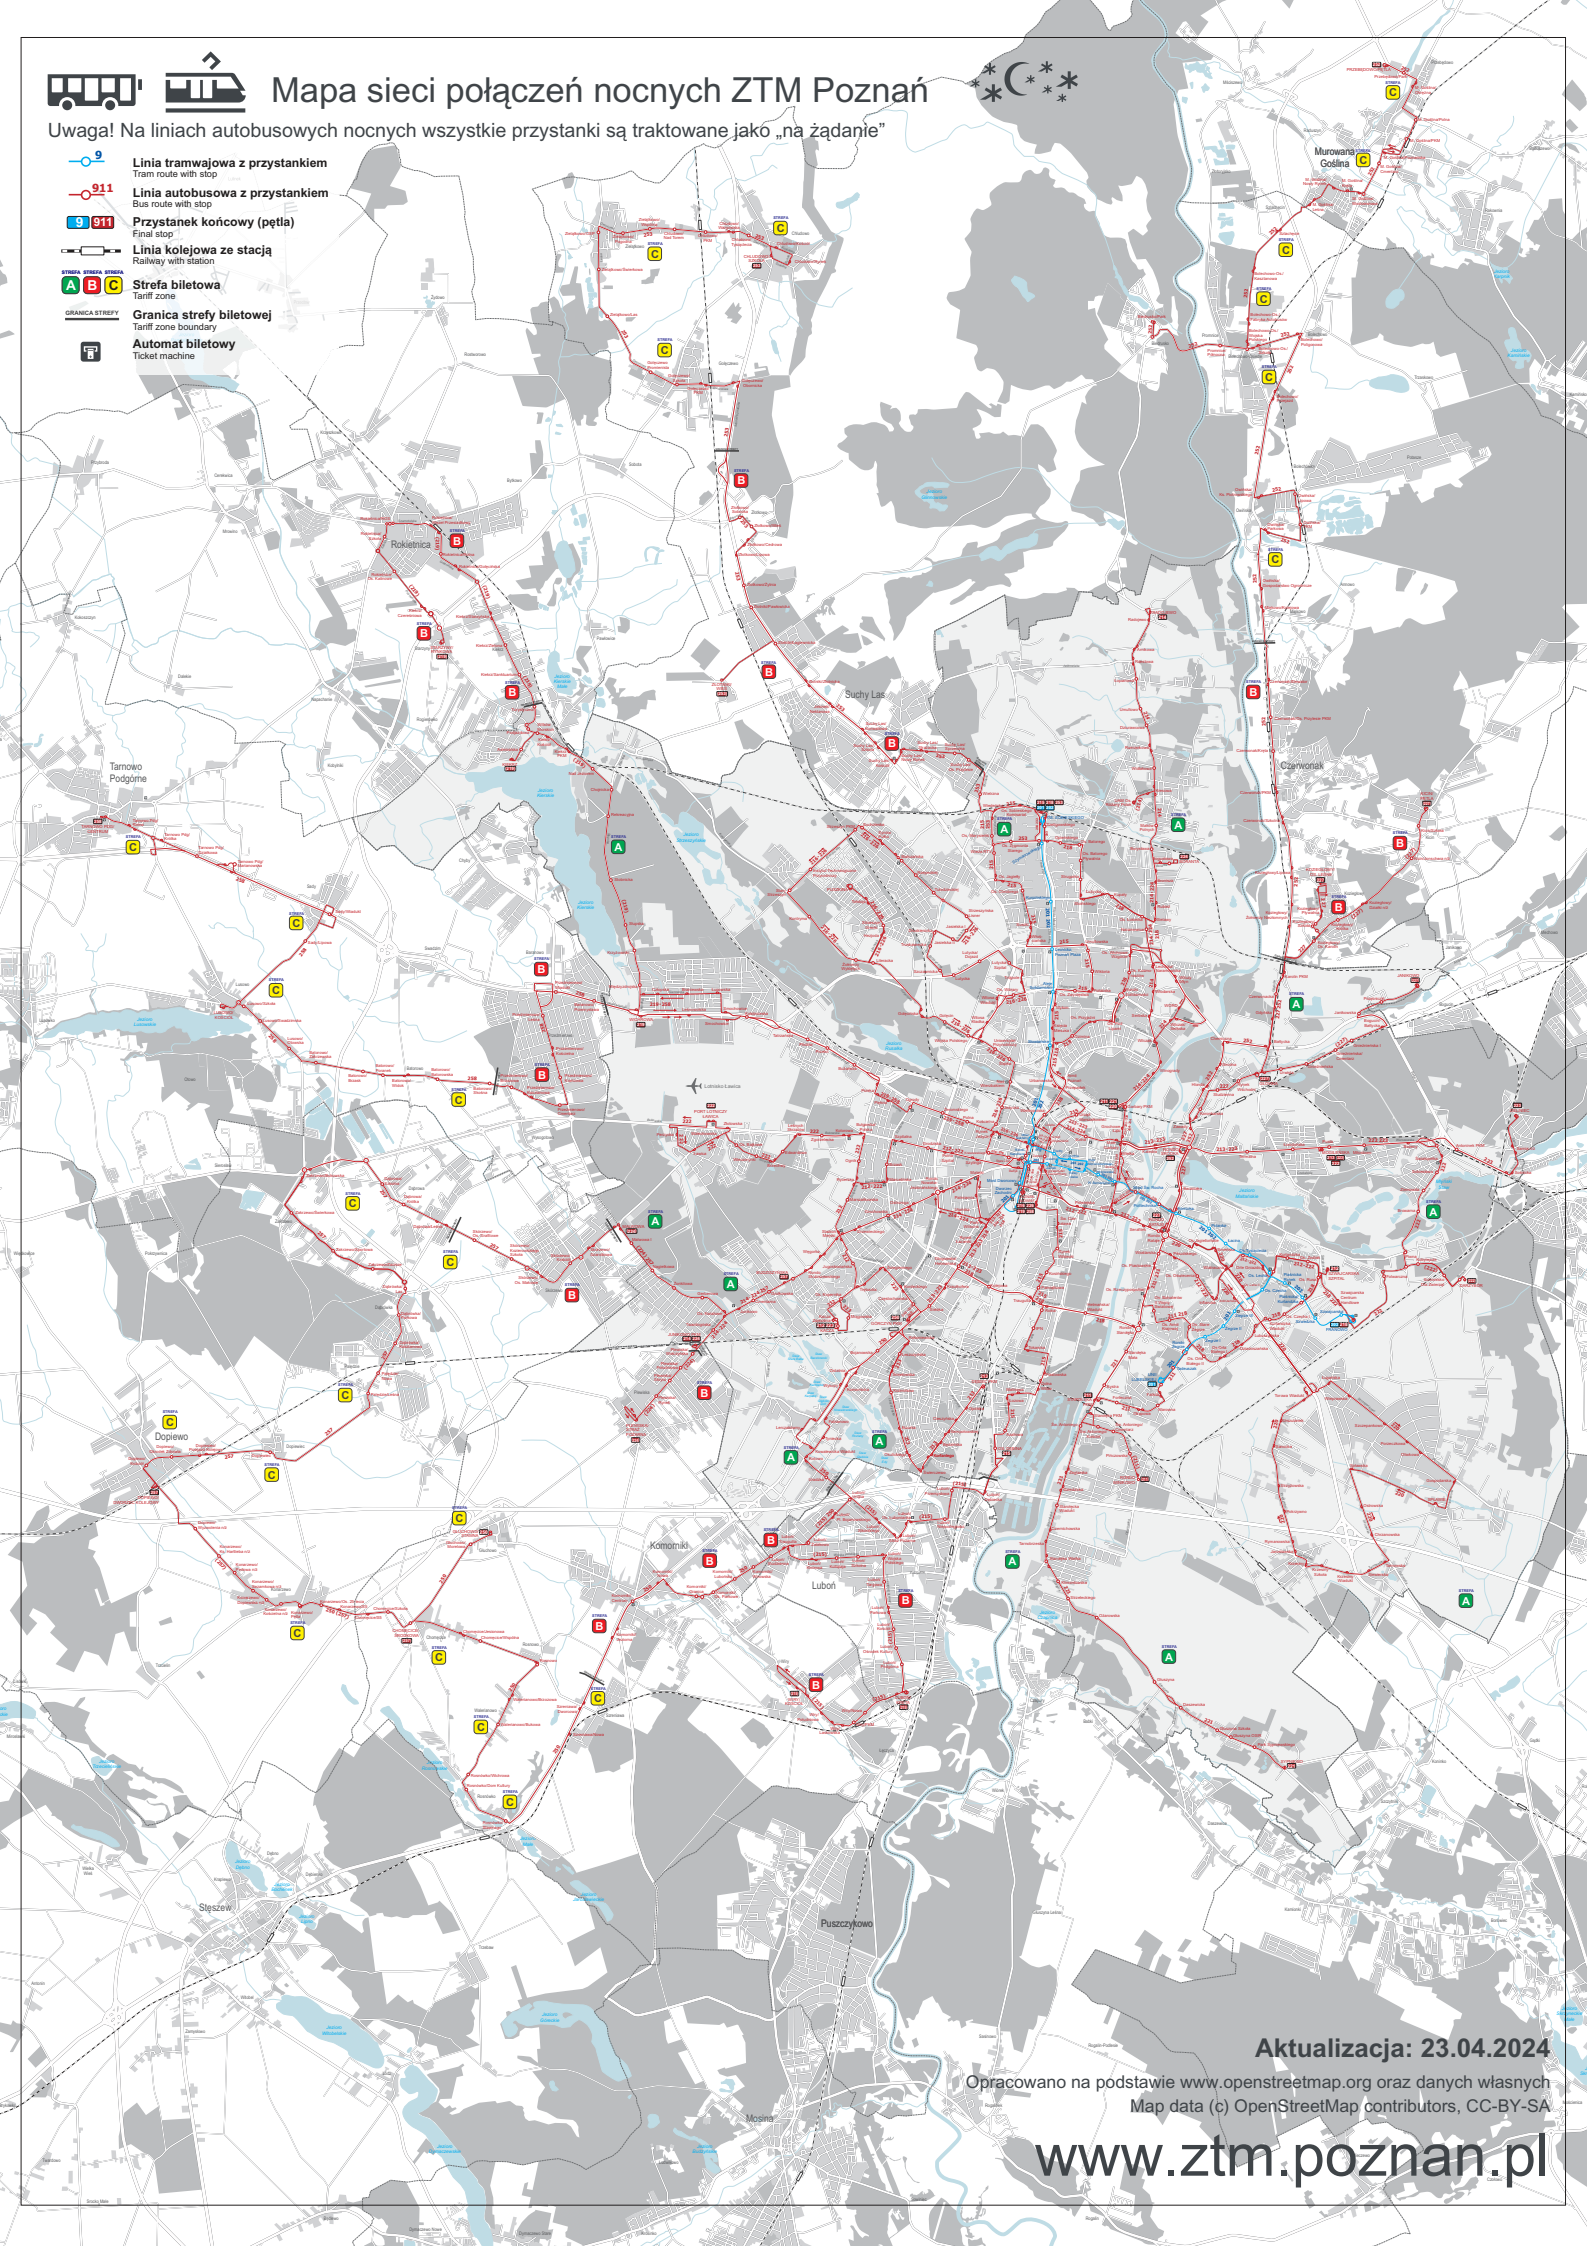

Mapa sieci połączeń nocnych ZTM Poznań

Uwaga! Na liniach autobusowych nocnych wszystkie przystanki są traktowane jako „na żądanie”

-  Linia tramwajowa z przystankiem
Tram route with stop
-  911 Linia autobusowa z przystankiem
Bus route with stop
-  911 Przystanek końcowy (pętla)
Final stop
-  Linia kolejowa ze stacją
Railway with station
-  Strefa biletowa
Tariff zone
-  Granica strefy biletowej
Tariff zone boundary
-  Automat biletowy
Ticket machine

Aktualizacja: 23.04.2024

Opracowano na podstawie www.openstreetmap.org oraz danych własnych
Map data (c) OpenStreetMap contributors, CC-BY-SA

www.ztm.poznan.pl