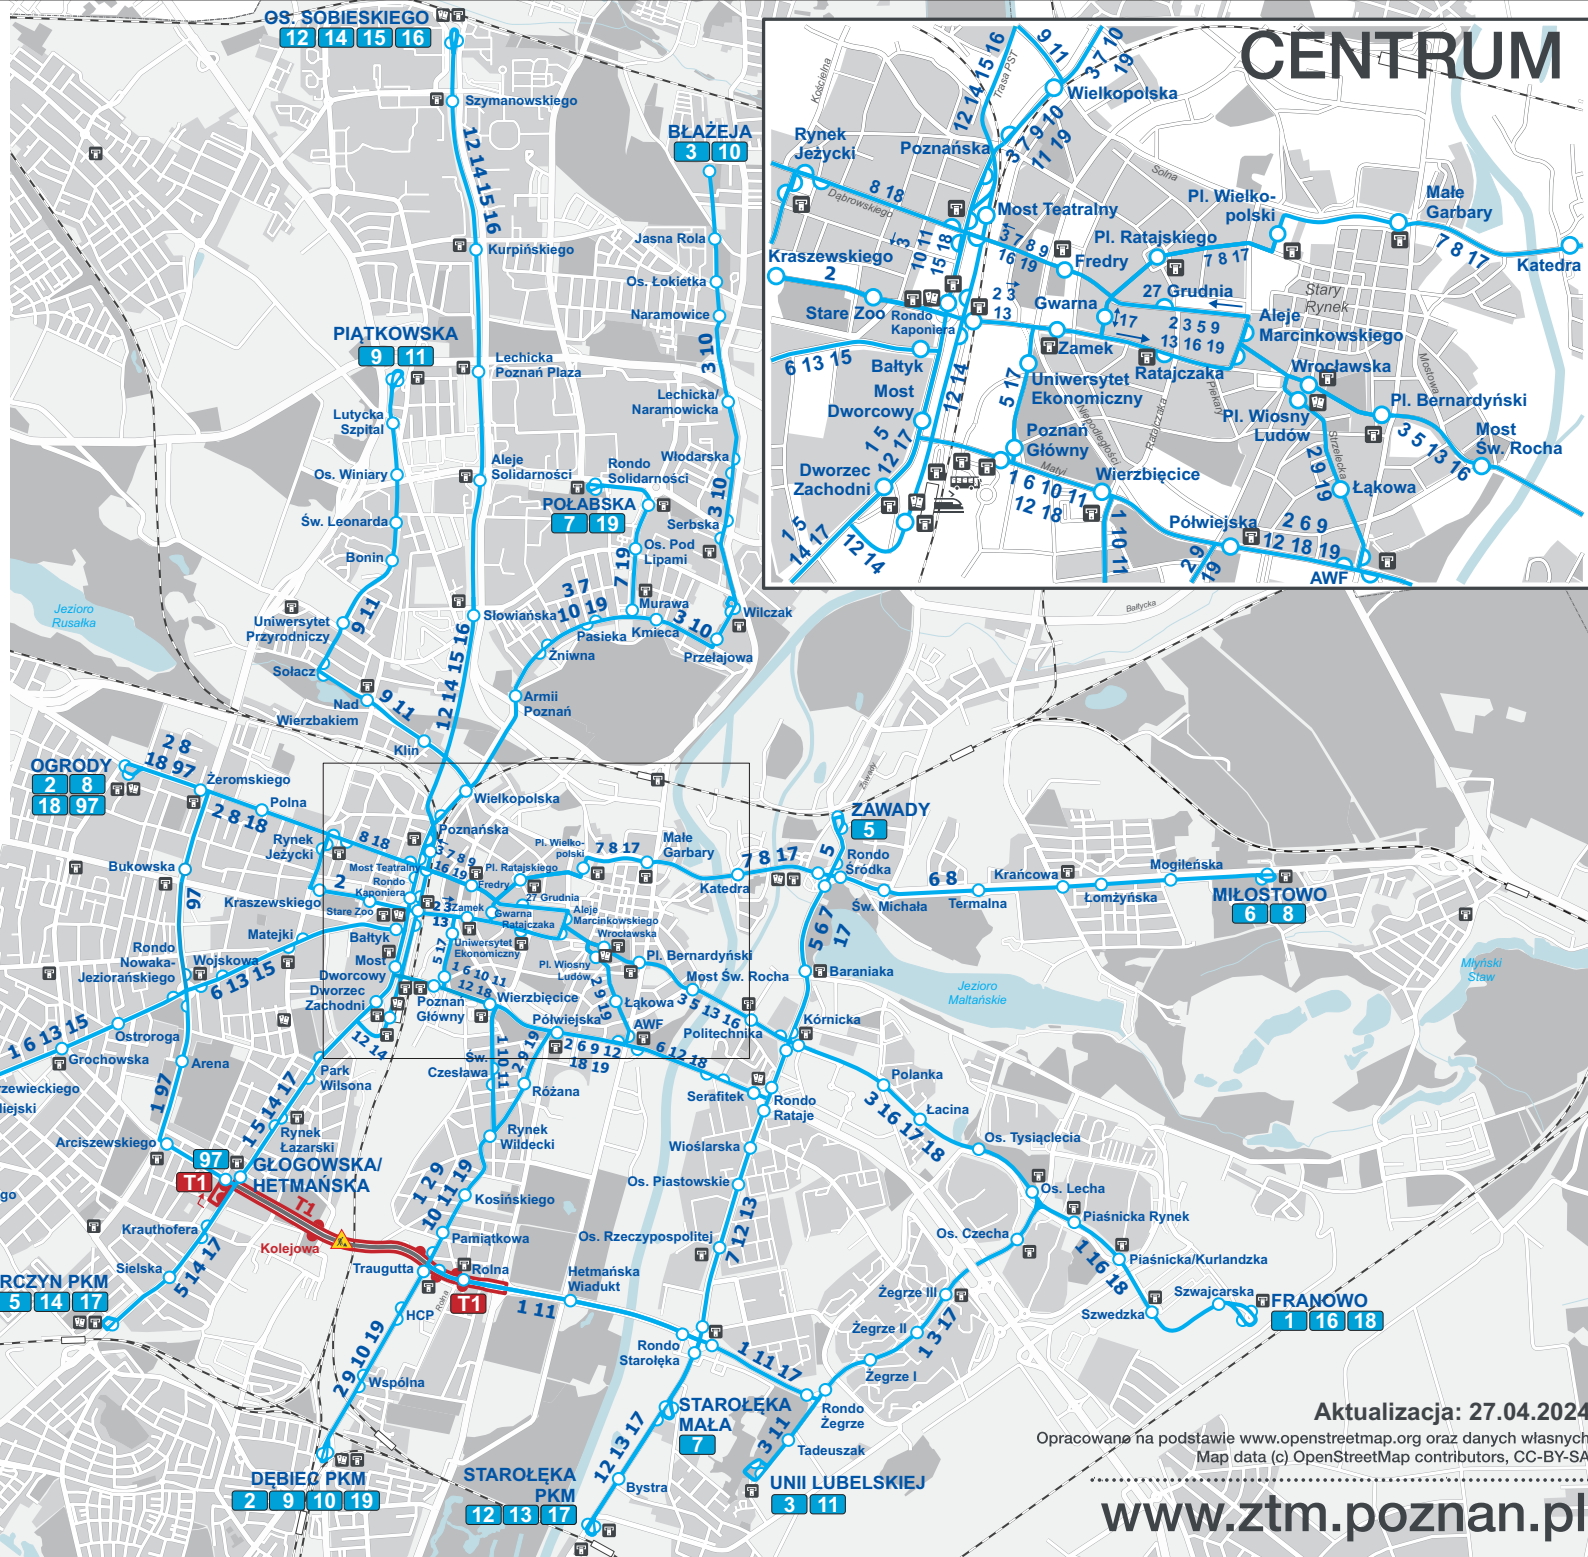

# Mapa sieci tramwajowej

- 1** BUDZISZYŃSKA - FRANOWO
- 2** OGRODY - DĘBIEC PKM
- 3** BŁAŻEJA - UNII LUBELSKIEJ
- 5** GÓRCZYN PKM - ZAWADY
- 6** BUDZISZYŃSKA - MIŁOSTOWO
- 7** POŁABSKA - STAROŁĘKA MAŁA
- 8** OGRODY - MIŁOSTOWO
- 9** PIĄTKOWSKA - DĘBIEC PKM
- 10** BŁAŻEJA - DĘBIEC PKM
- 11** PIĄTKOWSKA - UNII LUBELSKIEJ
- 12** OS. SOBIESKIEGO - STAROŁĘKA PKM
- 13** BUDZISZYŃSKA - STAROŁĘKA PKM
- 14** OS. SOBIESKIEGO - GÓRCZYN PKM
- 15** OS. SOBIESKIEGO - BUDZISZYŃSKA
- 16** OS. SOBIESKIEGO - FRANOWO
- 17** GÓRCZYN PKM - STAROŁĘKA PKM
- 18** OGRODY - FRANOWO
- 19** POŁABSKA - DĘBIEC PKM
- 91** JUNIKOWO - BUDZISZYŃSKA (linia wahadłowa)
- 97** OGRODY - GŁOGOWSKA/HETMAŃSKA
- T1** GŁOGOWSKA/HETMAŃSKA - ROLNA

- Linia tramwajowa z przystankiem  
Tram route with stop
- Linia autobusowa z przystankiem  
Bus route with stop
- Przystanek końcowy (pętla)  
Final stop
- Linia kolejowa ze stacją  
Railway with station
- Punkt Obsługi Klienta ZTM  
Customer Service Point
- Automat biletowy  
Ticket machine