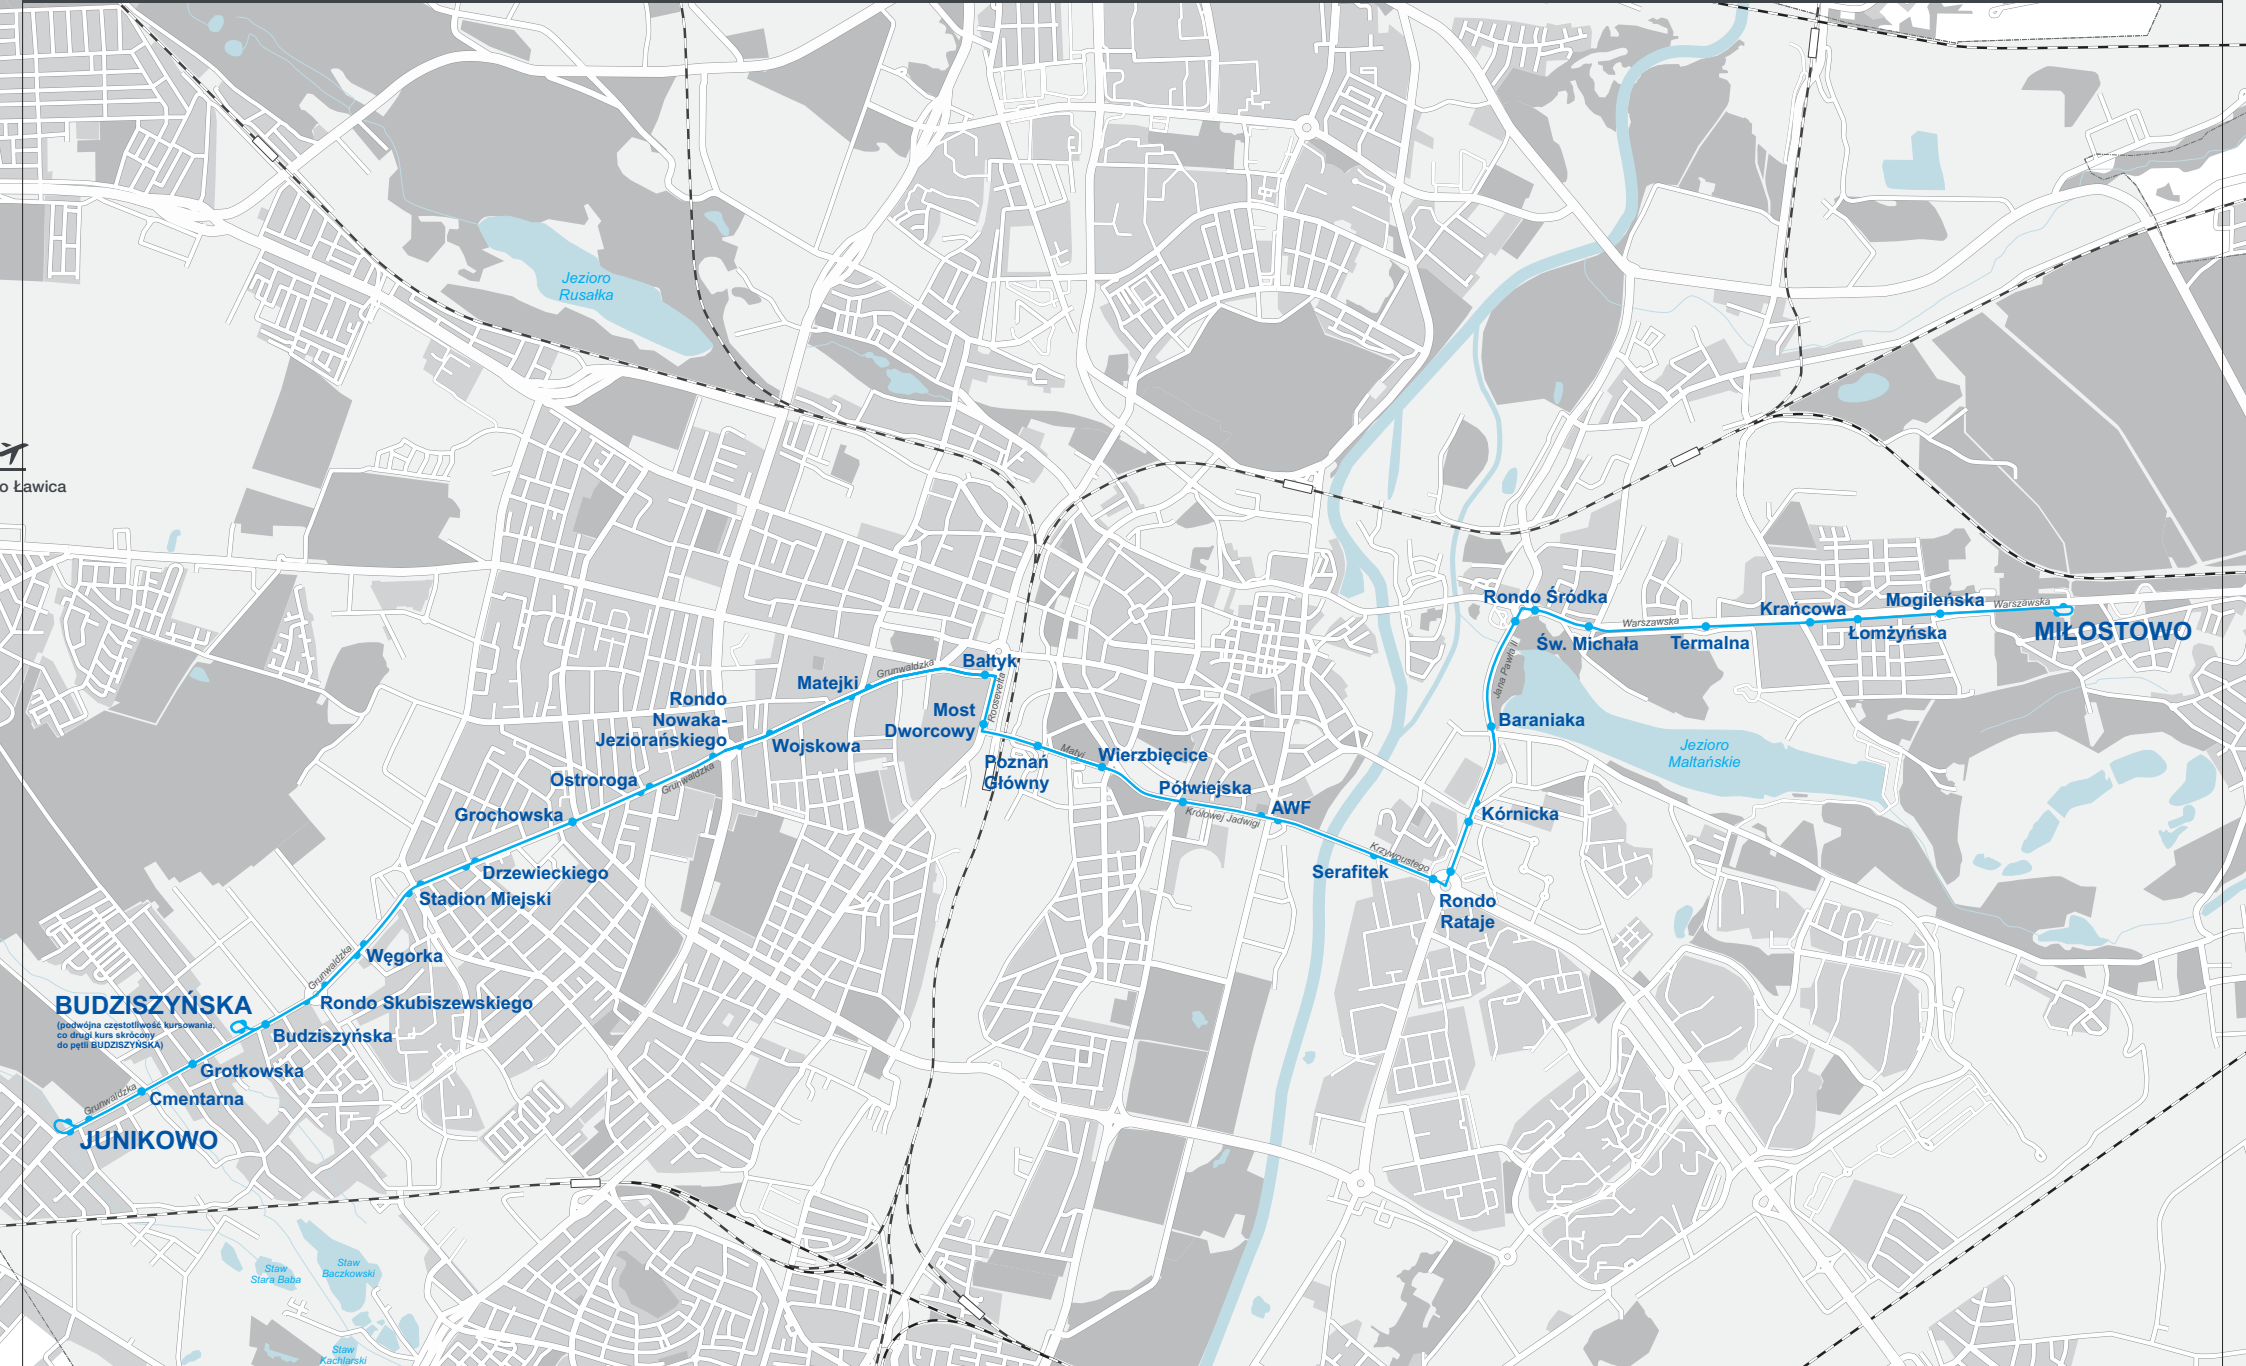

6

*ztm

BUDZISZYŃSKA

Grotkowska

Cmentarna

JUNIKOWO

Rondo Skubiszewskiego

Węgorka

Stadion Miejski

Drzewieckiego

Grochowska

Ostroroga

Rondo Nowaka-Jeziorańskiego

Matejki

Most Dworcowy

Poznań Główny

Wierzbicice

Półwiejska

AWF

Serafitek

Rondo Rataje

Kórnicka

Baraniaka

Rondo Śródka

Sw. Michała

Termalna

Krancowa

Mogileńska

Łomżyńska

MIŁOSTOWO