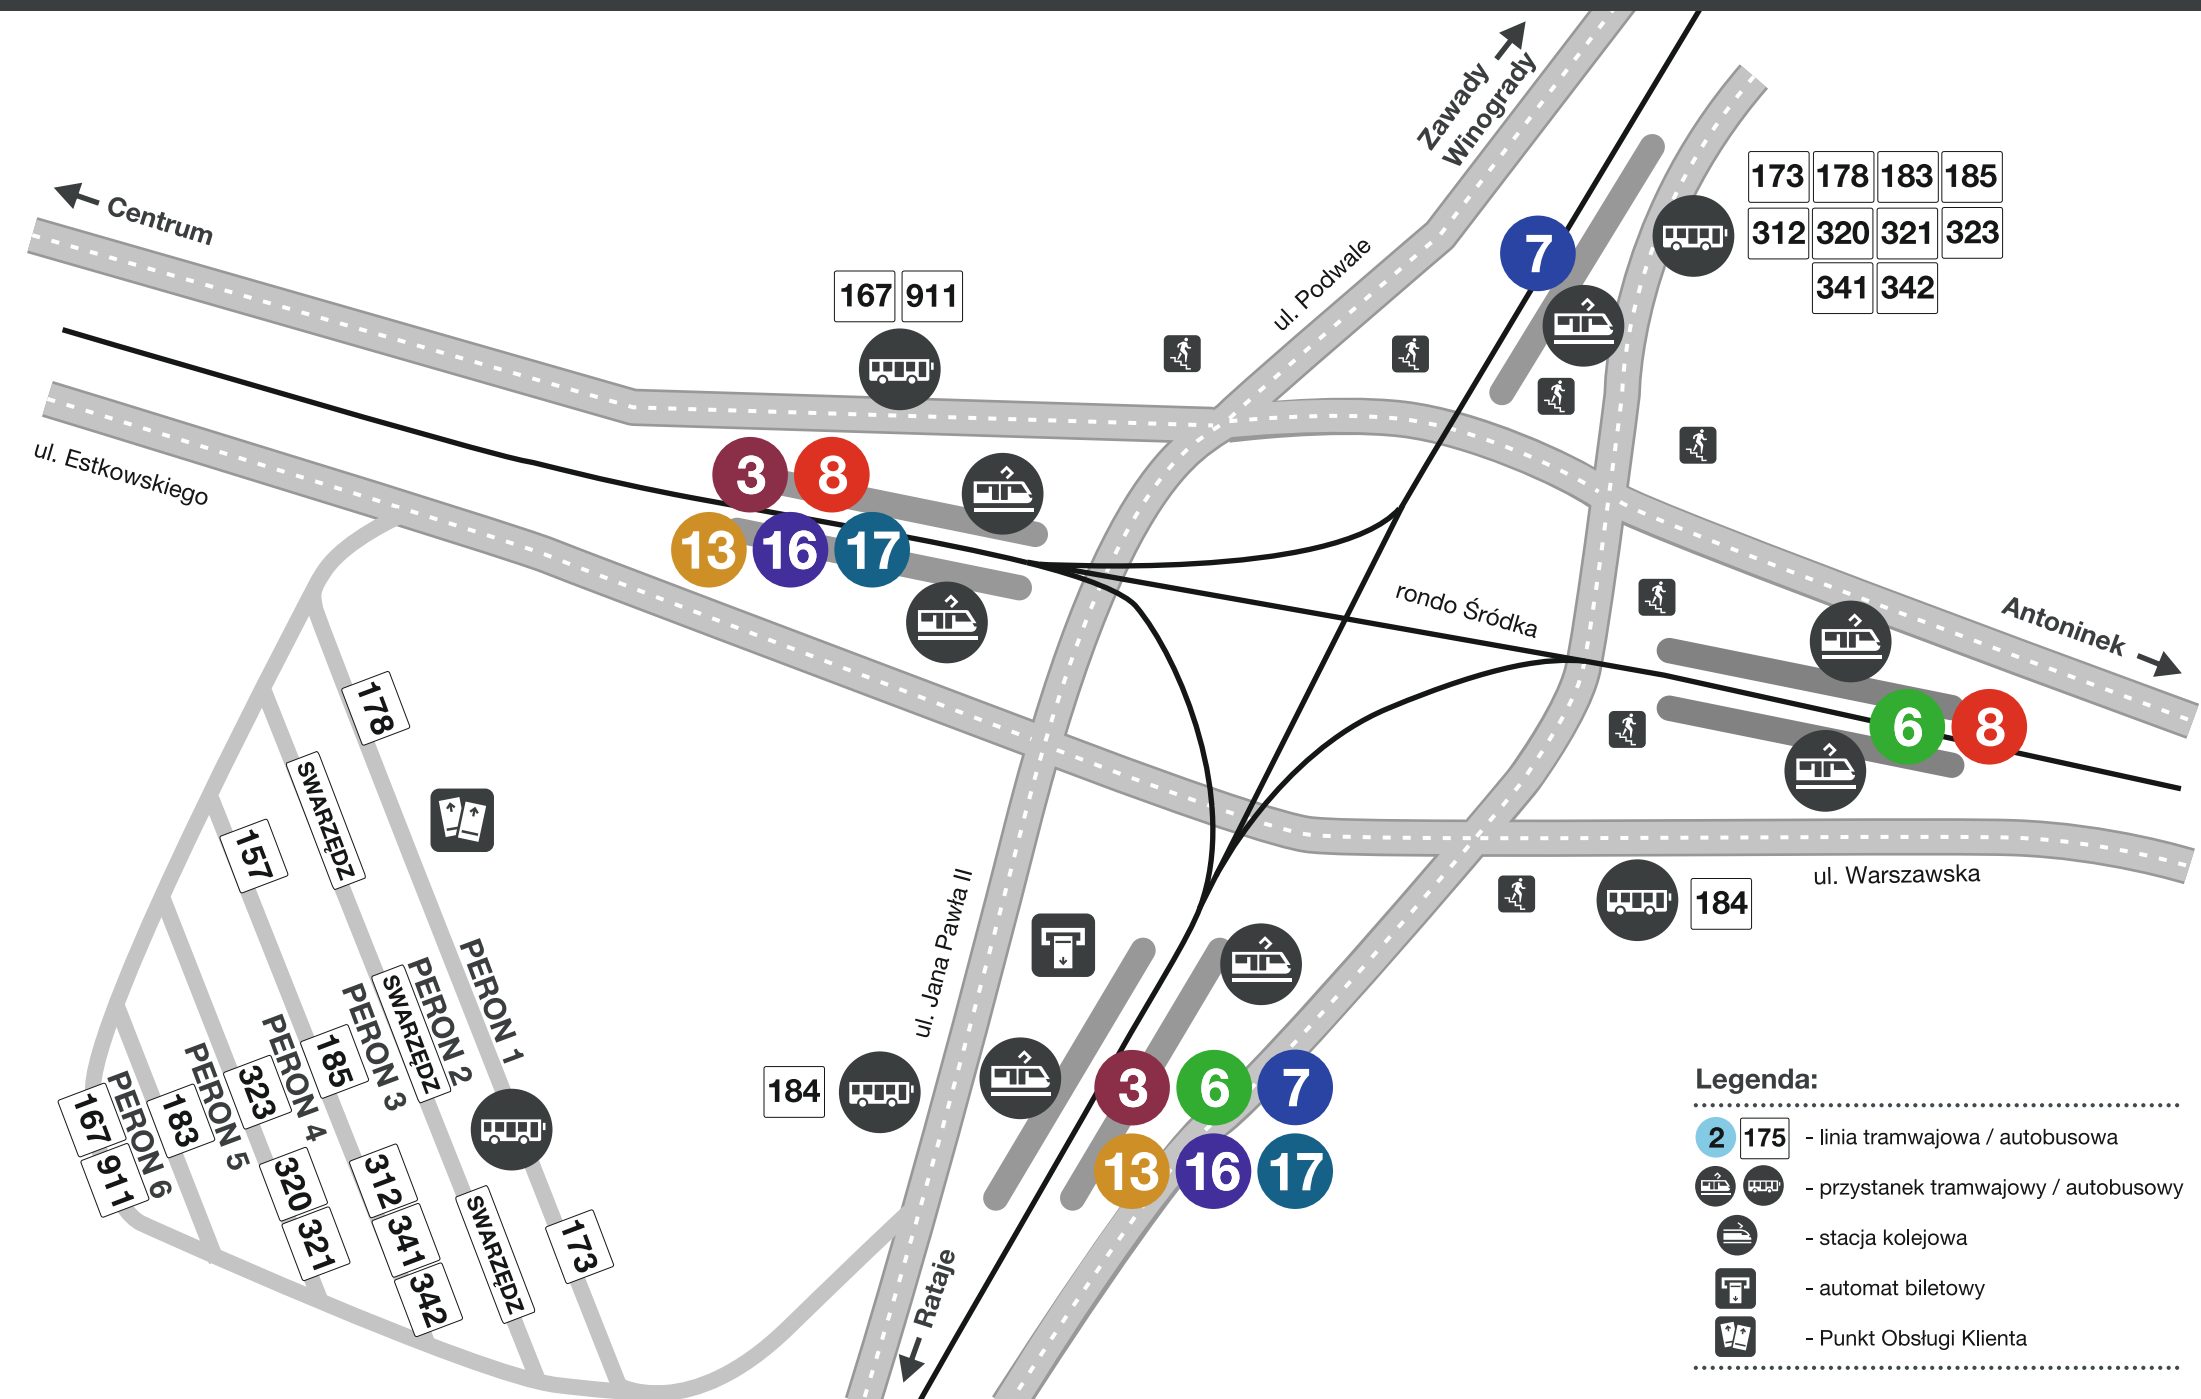

# Rozmieszczenie przystanków komunikacji miejskiej: Rondo Śródka

**Legenda:**

- 2 175** - linia tramwajowa / autobusowa
- przystanek tramwajowy / autobusowy
- stacja kolejowa
- automat biletowy
- Punkt Obsługi Klienta