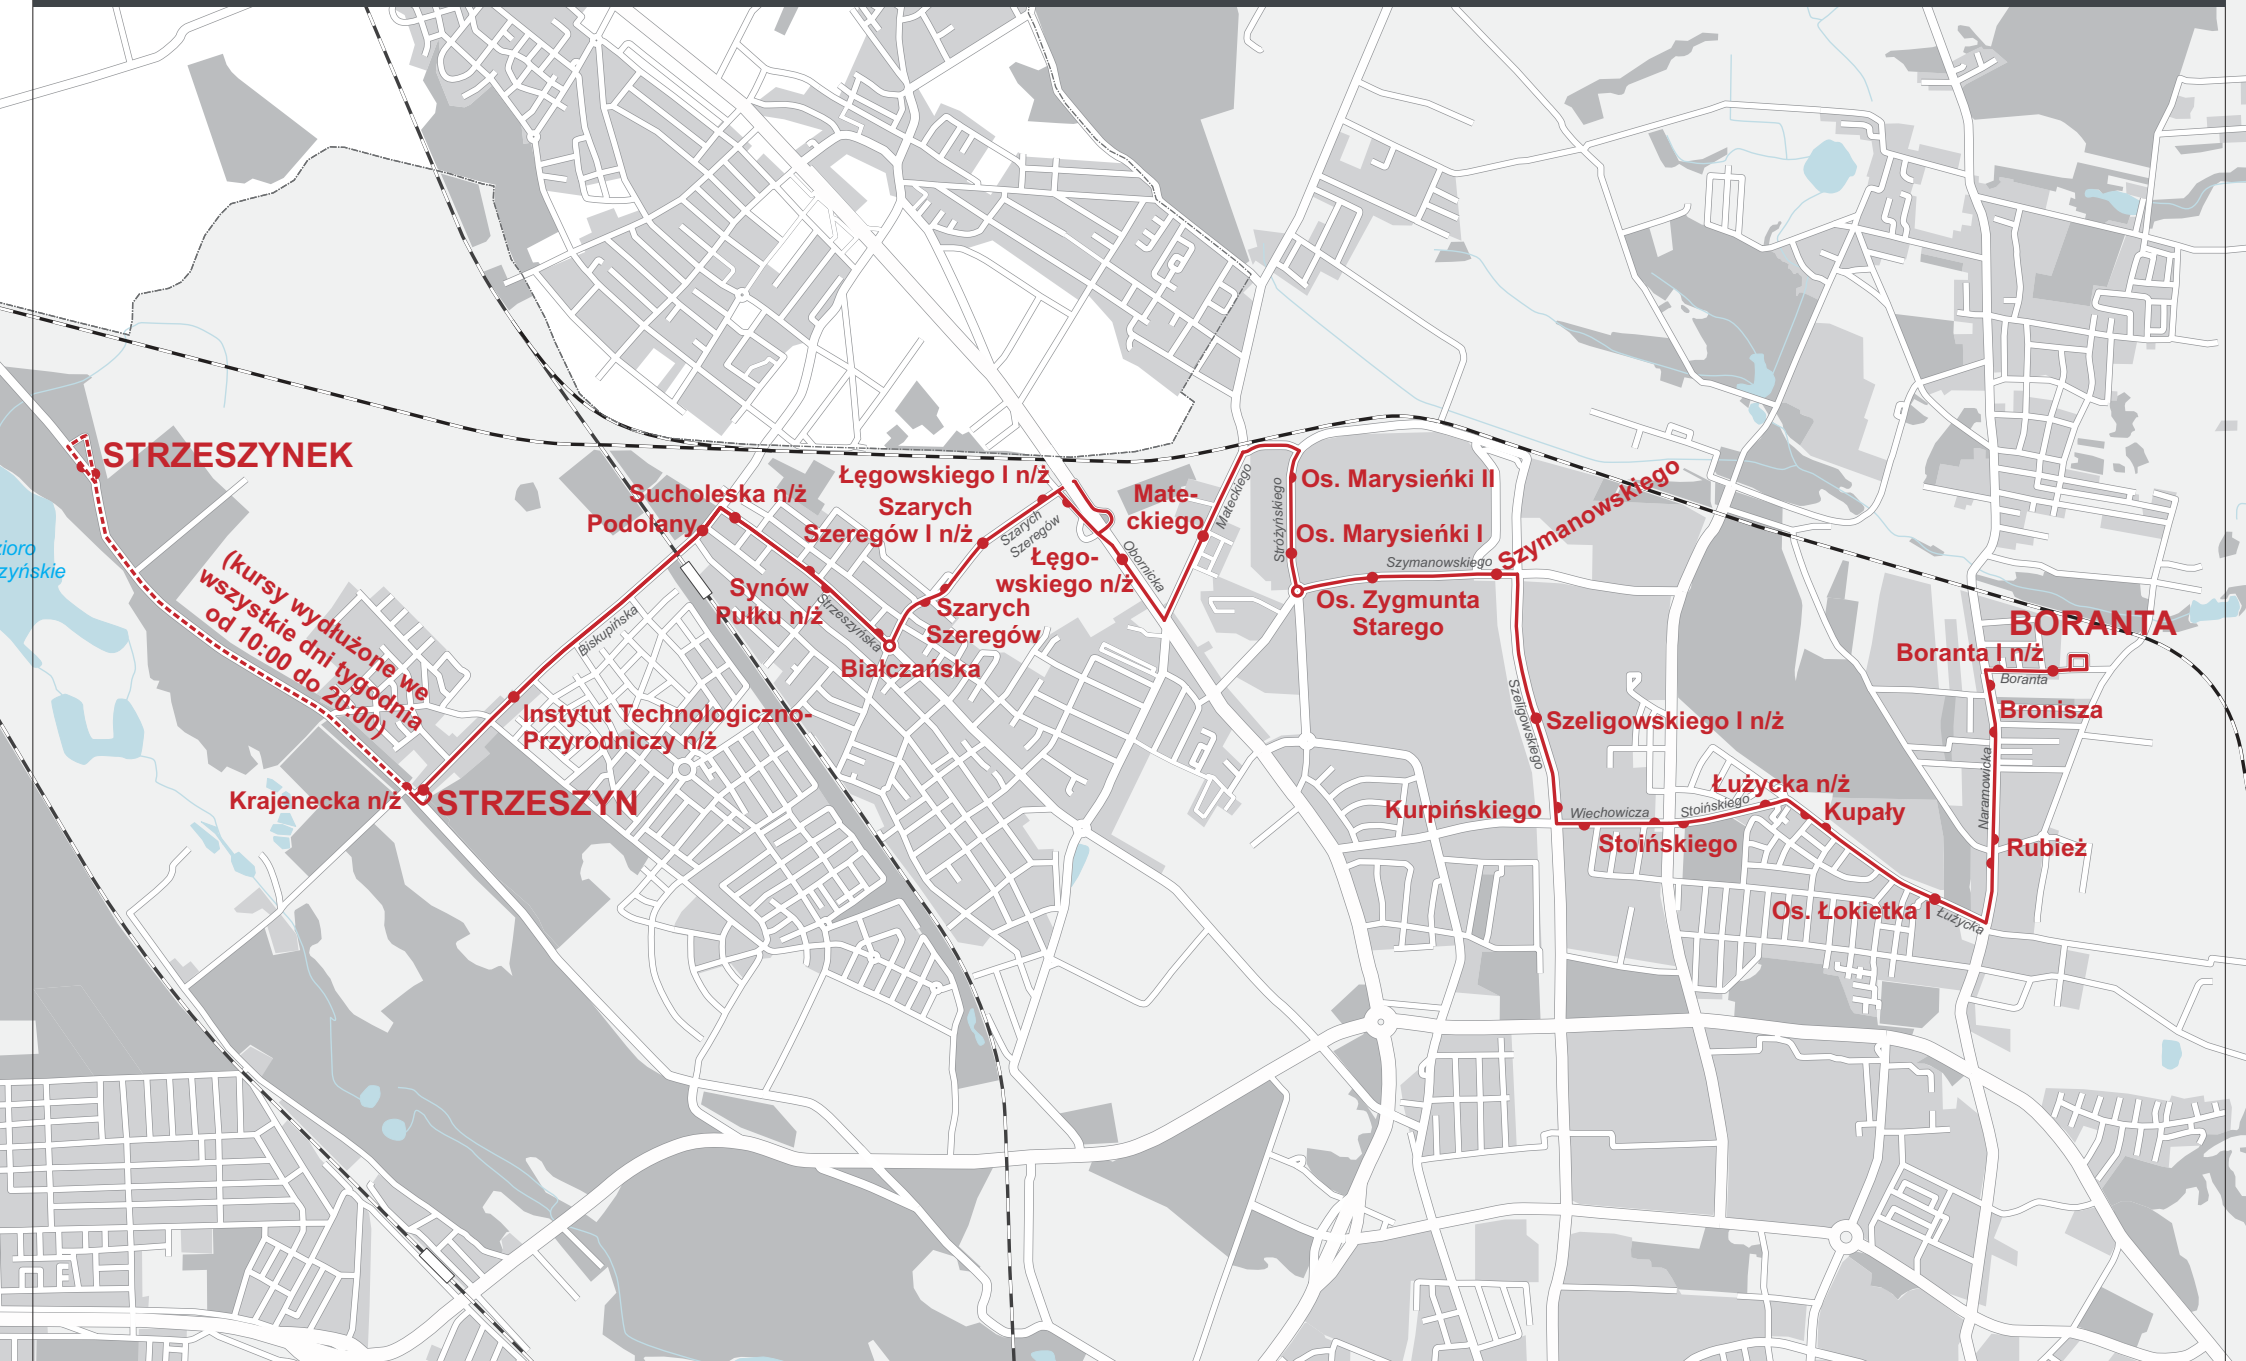

146

STRZESZYNEK

(kursy wydłużone we wszystkie dni tygodnia od 10:00 do 20:00)

STRZESZYN

BORANTA