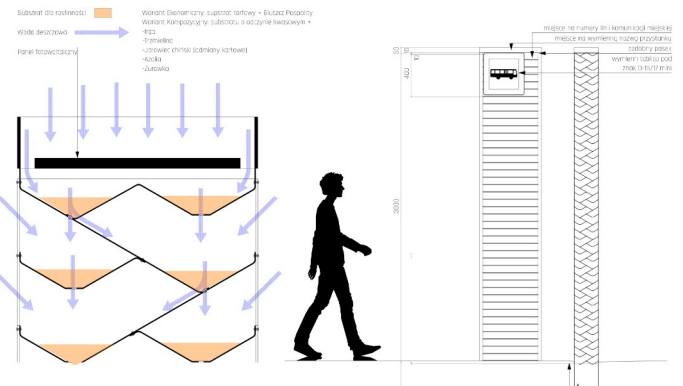

△ Stup przystankowy przy Placu Wiosny Ludów w Poznaniu
Widok ze strony południowo-wschodniej.

▽ Stup przystankowy przy Placu Wiosny Ludów w Poznaniu
Widok oświetlenia rozkładu jazdy (Paski Led Aktywowane przyciskiem na 20 s)

▽ Możliwość integracji punktu segregacji surowców wtórnych ♻️

sposób wyciągania pojemników

Układ pojemników (ten sam panel co gablota)

Integracja pojemników z systemem zielonej ściany

Widok na panel fotowoltaiczny ▷