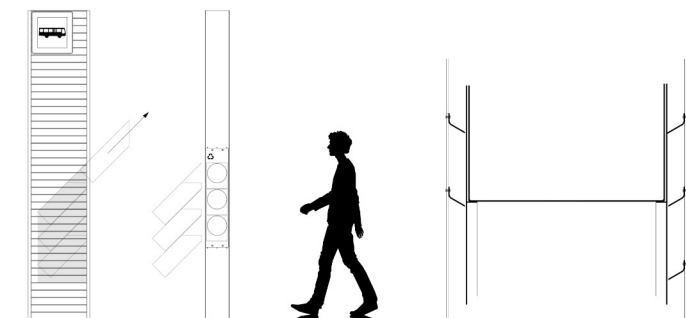

△ Stup przystankowy przy Placu Wiosny Ludów w Poznaniu
Widok ze strony południowo-wschodniej.

▽ Stup przystankowy przy Placu Wiosny Ludów w Poznaniu
Widok oświetlenia rozkładu jazdy (Paski Led Aktywowane przyciskiem na 20 s)

▽ Możliwość integracji punktu segregacji surowców wtórnych ♻️

sposób wyciągania pojemników

Układ pojemników (ten sam panel co gablota)

Integracja pojemników z systemem zielonej ściany

Widok na panel fotowoltaiczny ▷