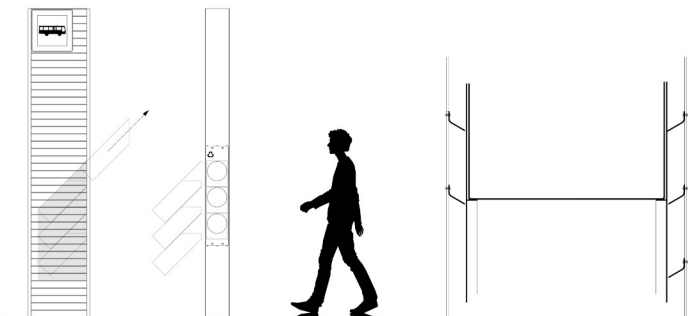

△ Stup przystankowy przy Placu Wiosny Ludów w Poznaniu
Widok ze strony południowo-wschodniej.

▽ Stup przystankowy przy Placu Wiosny Ludów w Poznaniu
Widok oświetlenia rozkładu jazdy (Paski Led Aktywowane przyciskiem na 20 s)

▽ Możliwość integracji punktu segregacji surowców wtórnych

sposób wyciągania pojemników

Układ pojemników (ten sam panel co gablota)

Integracja pojemników z systemem zielonej ściany

Widok na panel fotowoltaiczny ▷