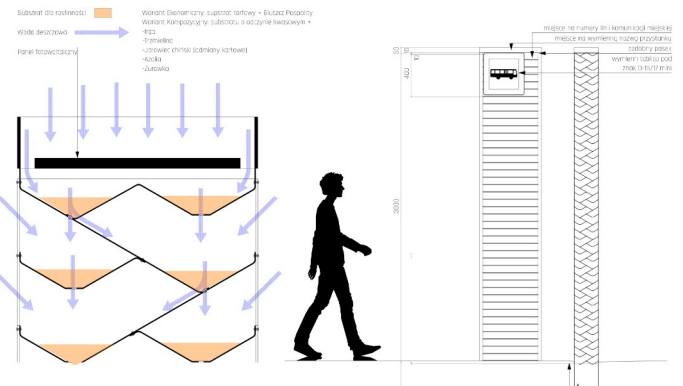

△ Stup przystankowy przy Placu Wiosny Ludów w Poznaniu
Widok ze strony południowo-wschodniej.

▽ Stup przystankowy przy Placu Wiosny Ludów w Poznaniu
Widok oświetlenia rozkładu jazdy (Paski Led Aktywowane przyciskiem na 20 s)

▽ Możliwość integracji punktu segregacji surowców wtórnych

sposób wyciągania pojemników

Układ pojemników (ten sam panel co gablota)

Integracja pojemników z systemem zielonej ściany

Widok na panel fotowoltaiczny ▷