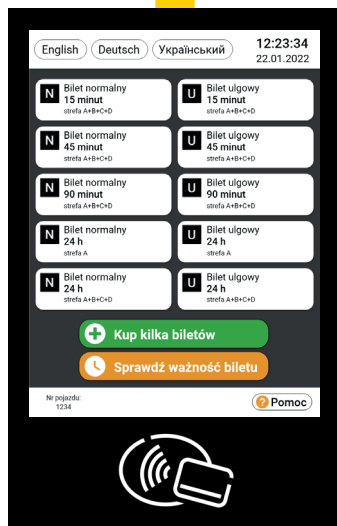

eBilety | eTickets | еквитки

Będąc w pojeździe wybierz bilet na terminalu i zapłać zbliżeniowo kartą płatniczą.

While in the vehicle, select a ticket at the terminal and pay using a contactless payment card.

Заплатить за вибраний квиток в транспортному засобі, прикладаючи платіжну картку до терміналу.

Zeskanuj kod QR, pobierz wybraną aplikację i zakup bilet. Ceny są wszędzie takie same.

Scan the QR code, download the selected application and purchase a ticket. The prices in all apps are the same.

Відскануйте QR-код, завантажте вибрану програму та придбайте квиток. Ціни скрізь однакові.