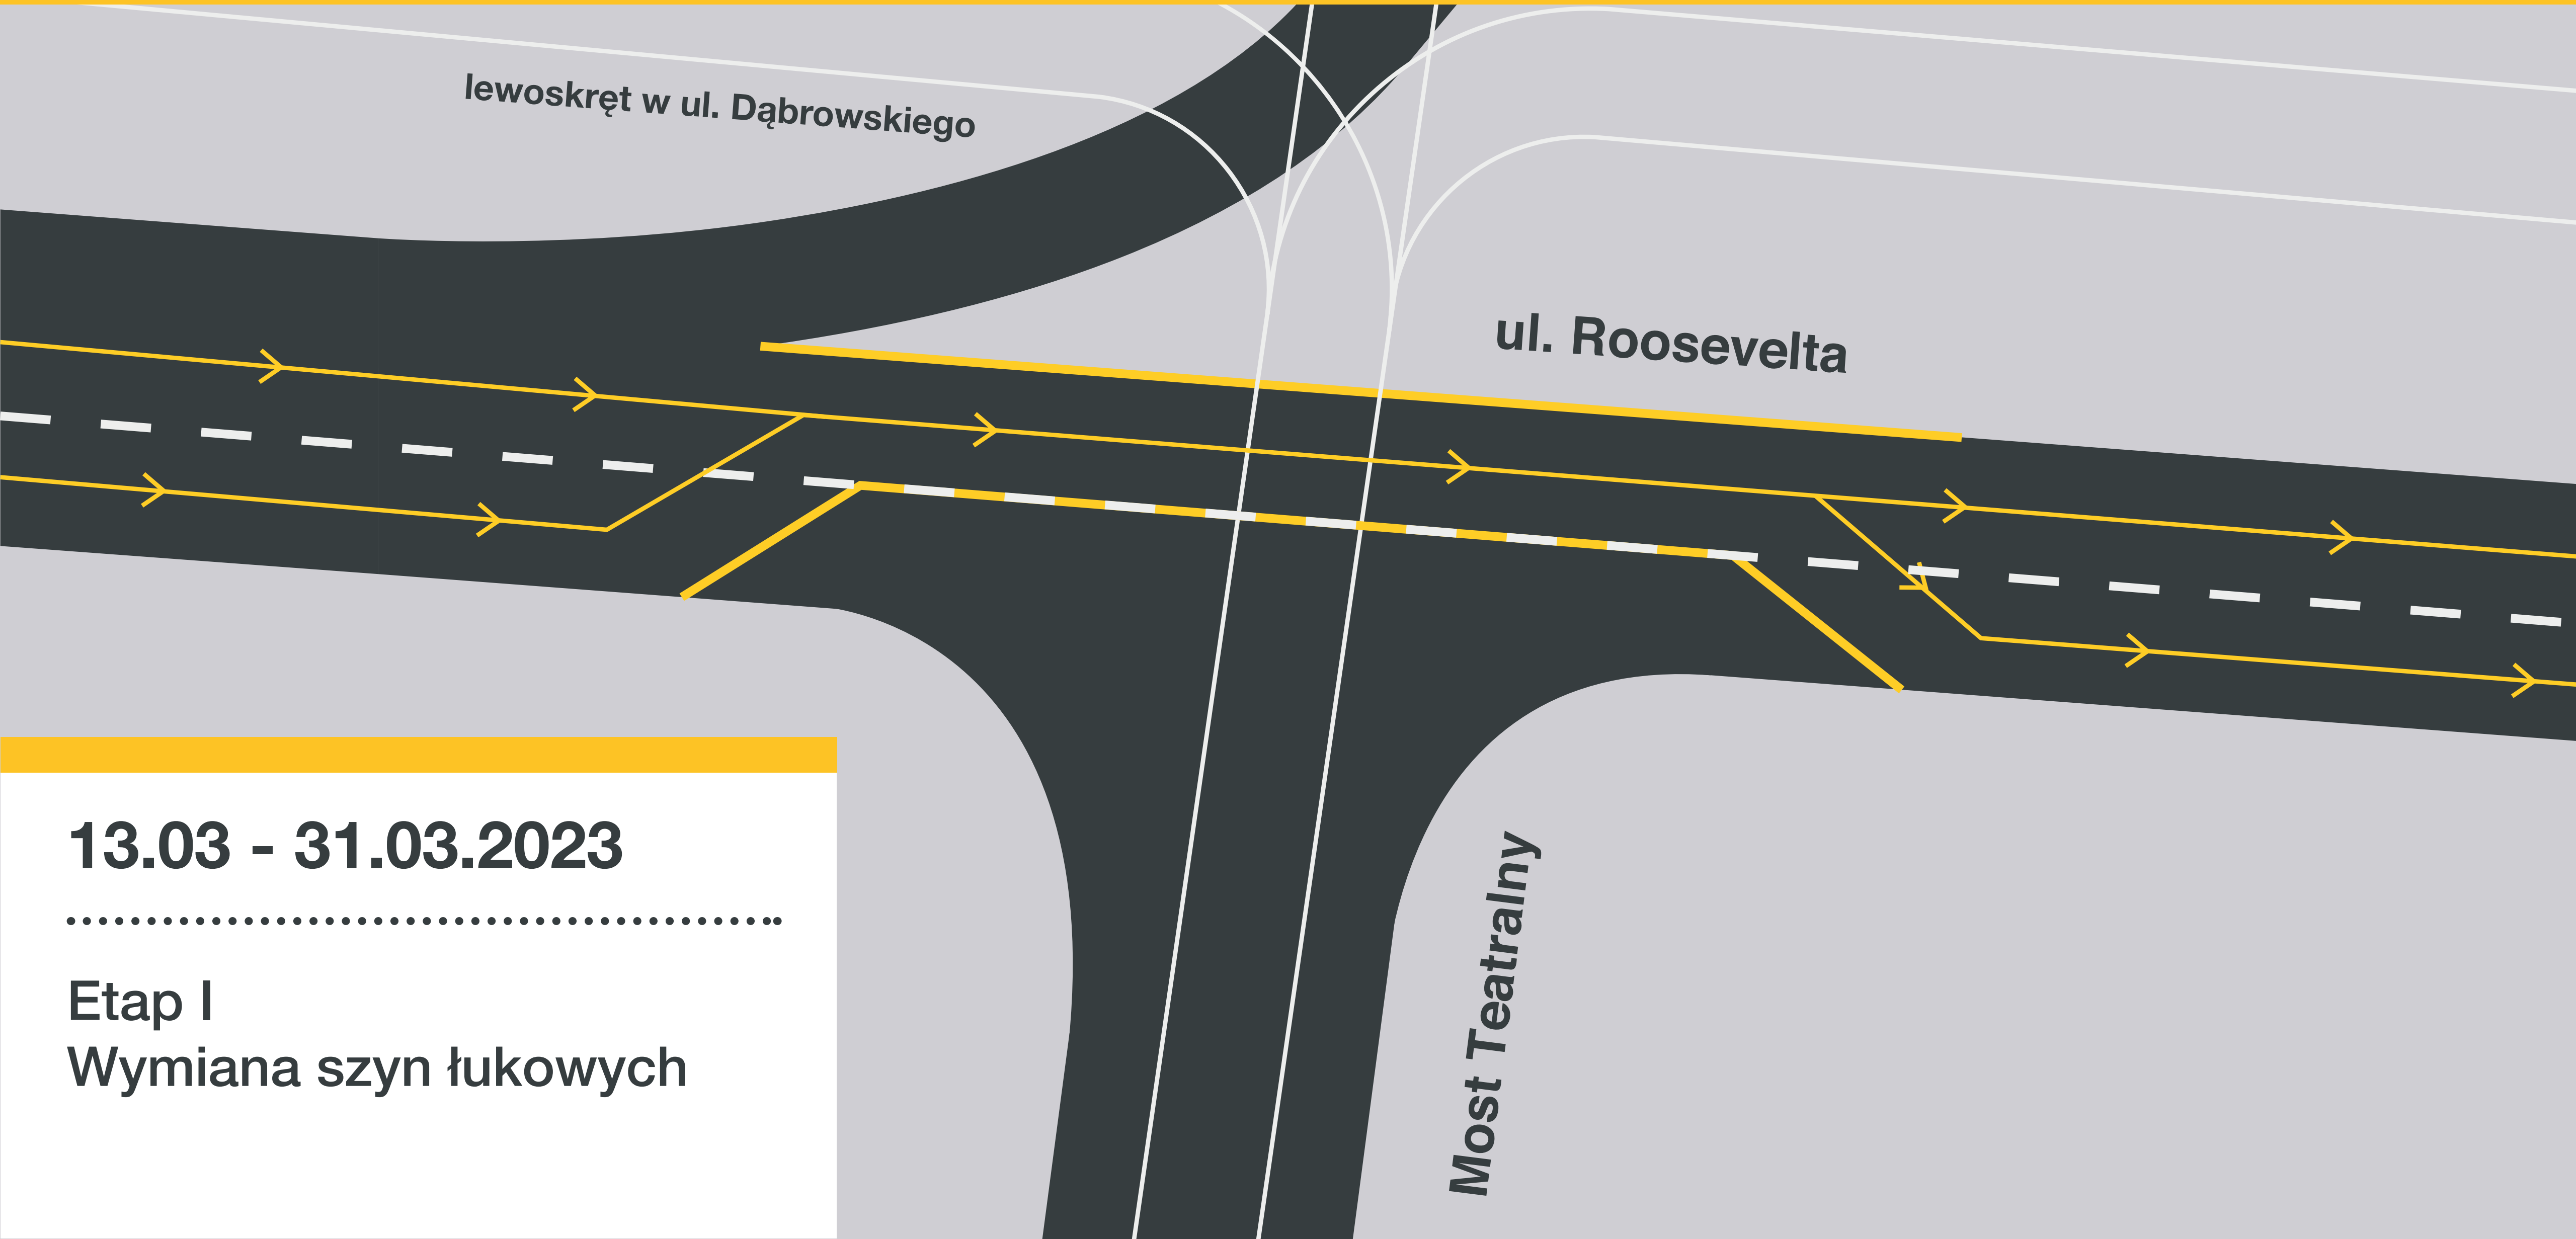

ulica Roosevelta

zwężenie pasa ruchu w rejonie Mostu Teatralnego

13.03 - 31.03.2023

.....

Etap I
Wymiana szyn łukowych