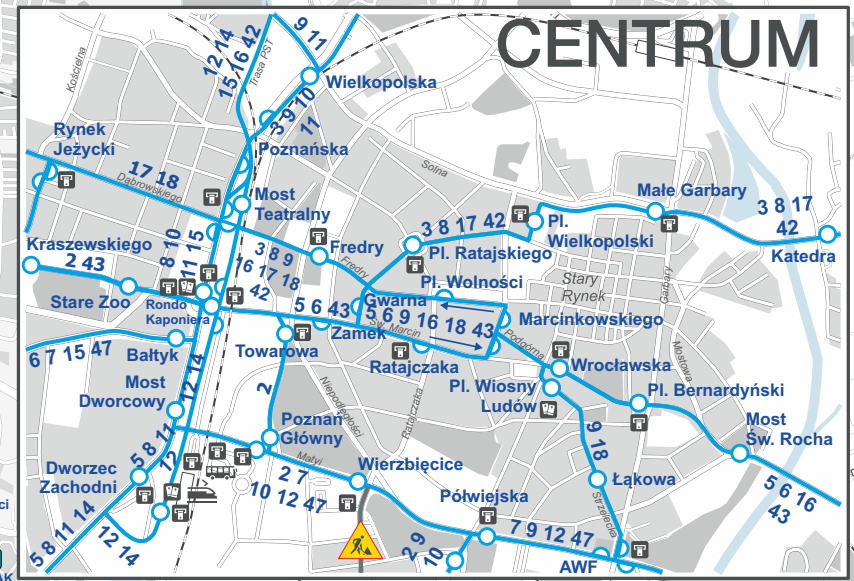

Mapa sieci tramwajowej

- 1** JUNIKOWO - FRANOWO
- 2** OGRODY - DĘBIEC
- 3** WILCZAK - FRANOWO
- 5** GÓRCZYN - UNII LUBELSKIEJ
- 6** MIŁOSTOWO - JUNIKOWO
- 7** OGRODY - RONDO RATAJE - JUNIKOWO
- 8** MIŁOSTOWO - GÓRCZYN
- 9** PIĄTKOWSKA - DĘBIEC
- 10** POŁABSKA - DĘBIEC
- 11** PIĄTKOWSKA - UNII LUBELSKIEJ
- 12** OS. SOBIESKIEGO - STAROLEKA
- 14** OS. SOBIESKIEGO - GÓRCZYN
- 15** OS. SOBIESKIEGO - JUNIKOWO
- 16** OS. SOBIESKIEGO - FRANOWO
- 17** OGRODY - STAROLEKA
- 18** OGRODY - STAROLEKA

Dodatkowe linie tramwajowe
(kursujące tylko 31.10 i 01.11.2020):

- 41** JUNIKOWO - MIŁOSTOWO
(linia kursująca przez ulicę Hetmańską)
- 42** OS. SOBIESKIEGO - MIŁOSTOWO
- 43** JUNIKOWO - MIŁOSTOWO
(linia kursująca przez ulicę Św. Marcin/Plac Wolności)
- 47** JUNIKOWO - STAROLEKA MAŁA
(linia kursująca przez ulicę Królowej Jadwigi)

Dodatkowa linia autobusowa:

- 133** RONDO ŚRÓDKA - BOGUCIN

- Linia tramwajowa z przystankiem
Tram route with stop
- Linia autobusowa z przystankiem
Bus route with stop
- Przystanek końcowy (pętla)
Final stop
- Linia kolejowa ze stacją
Railway station
- Punkt Obsługi Klienta ZTM
Customer Service Point
- Automat biletowy
Ticket machine