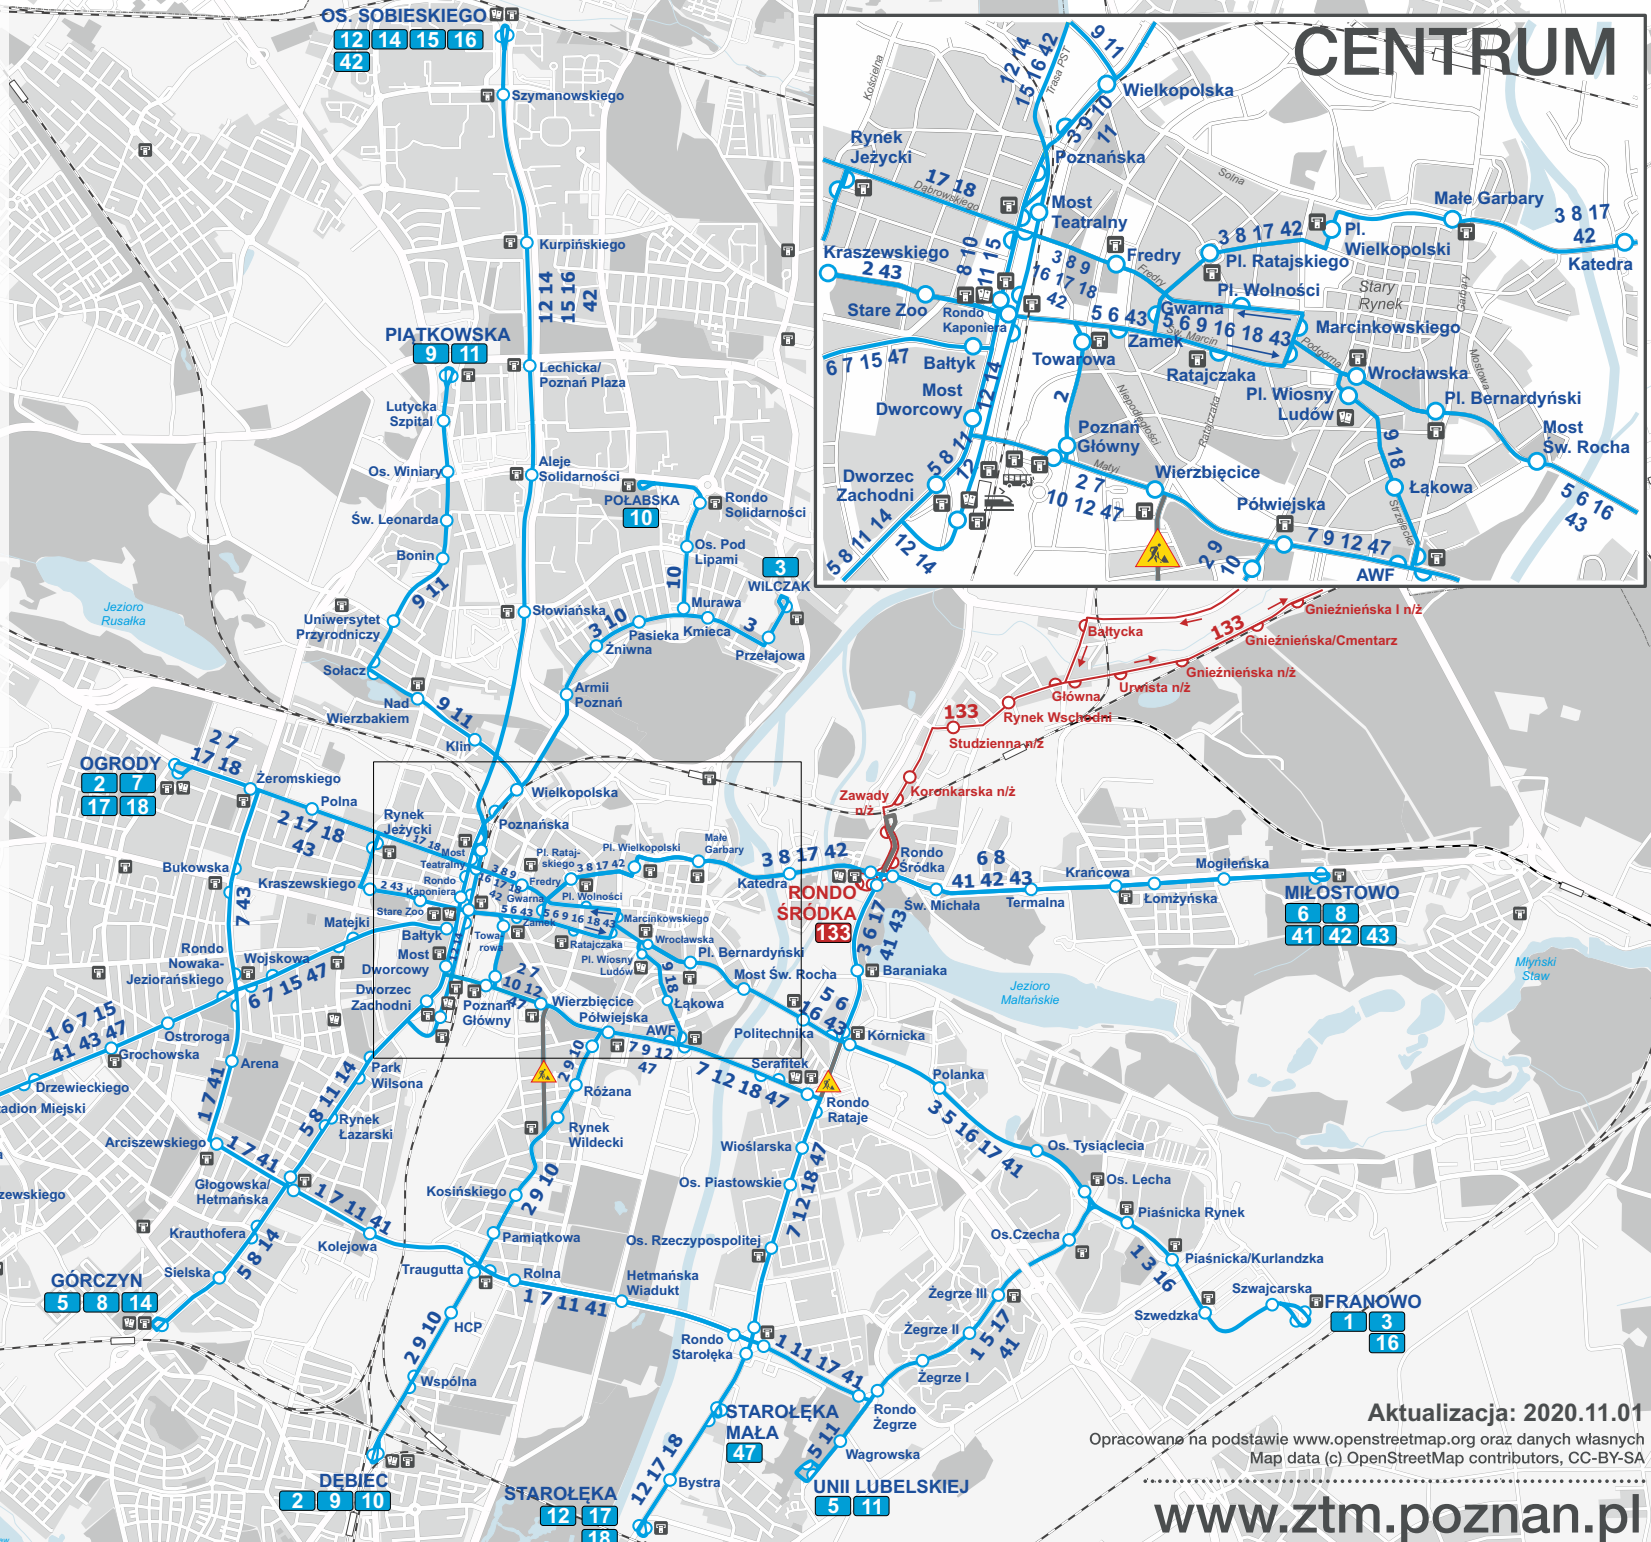

Mapa sieci tramwajowej

- 1** JUNIKOWO - FRANOWO
- 2** OGRODY - DĘBIEC
- 3** WILCZAK - FRANOWO
- 5** GÓRCZYN - UNII LUBELSKIEJ
- 6** MIŁOSTOWO - JUNIKOWO
- 7** OGRODY - RONDO RATAJE - JUNIKOWO
- 8** MIŁOSTOWO - GÓRCZYN
- 9** PIĄTKOWSKA - DĘBIEC
- 10** POŁABSKA - DĘBIEC
- 11** PIĄTKOWSKA - UNII LUBELSKIEJ
- 12** OS. SOBIESKIEGO - STAROLEKA
- 14** OS. SOBIESKIEGO - GÓRCZYN
- 15** OS. SOBIESKIEGO - JUNIKOWO
- 16** OS. SOBIESKIEGO - FRANOWO
- 17** OGRODY - STAROLEKA
- 18** OGRODY - STAROLEKA

Dodatkowe linie tramwajowe
(kursujące tylko 31.10 i 01.11.2020):

- 41** JUNIKOWO - MIŁOSTOWO
(linia kursująca przez ulicę Hetmańską)
- 42** OS. SOBIESKIEGO - MIŁOSTOWO
- 43** JUNIKOWO - MIŁOSTOWO
(linia kursująca przez ulicę Św. Marcin/Plac Wolności)
- 47** JUNIKOWO - STAROLEKA MAŁA
(linia kursująca przez ulicę Królowej Jadwigi)

Dodatkowa linia autobusowa:

- 133** RONDO ŚRÓDKA - BOGUCIN

- Linia tramwajowa z przystankiem
Tram route with stop
- Linia autobusowa z przystankiem
Bus route with stop
- Przystanek końcowy (pętla)
Final stop
- Linia kolejowa ze stacją
Railway station
- Punkt Obsługi Klienta ZTM
Customer Service Point
- Automat biletowy
Ticket machine