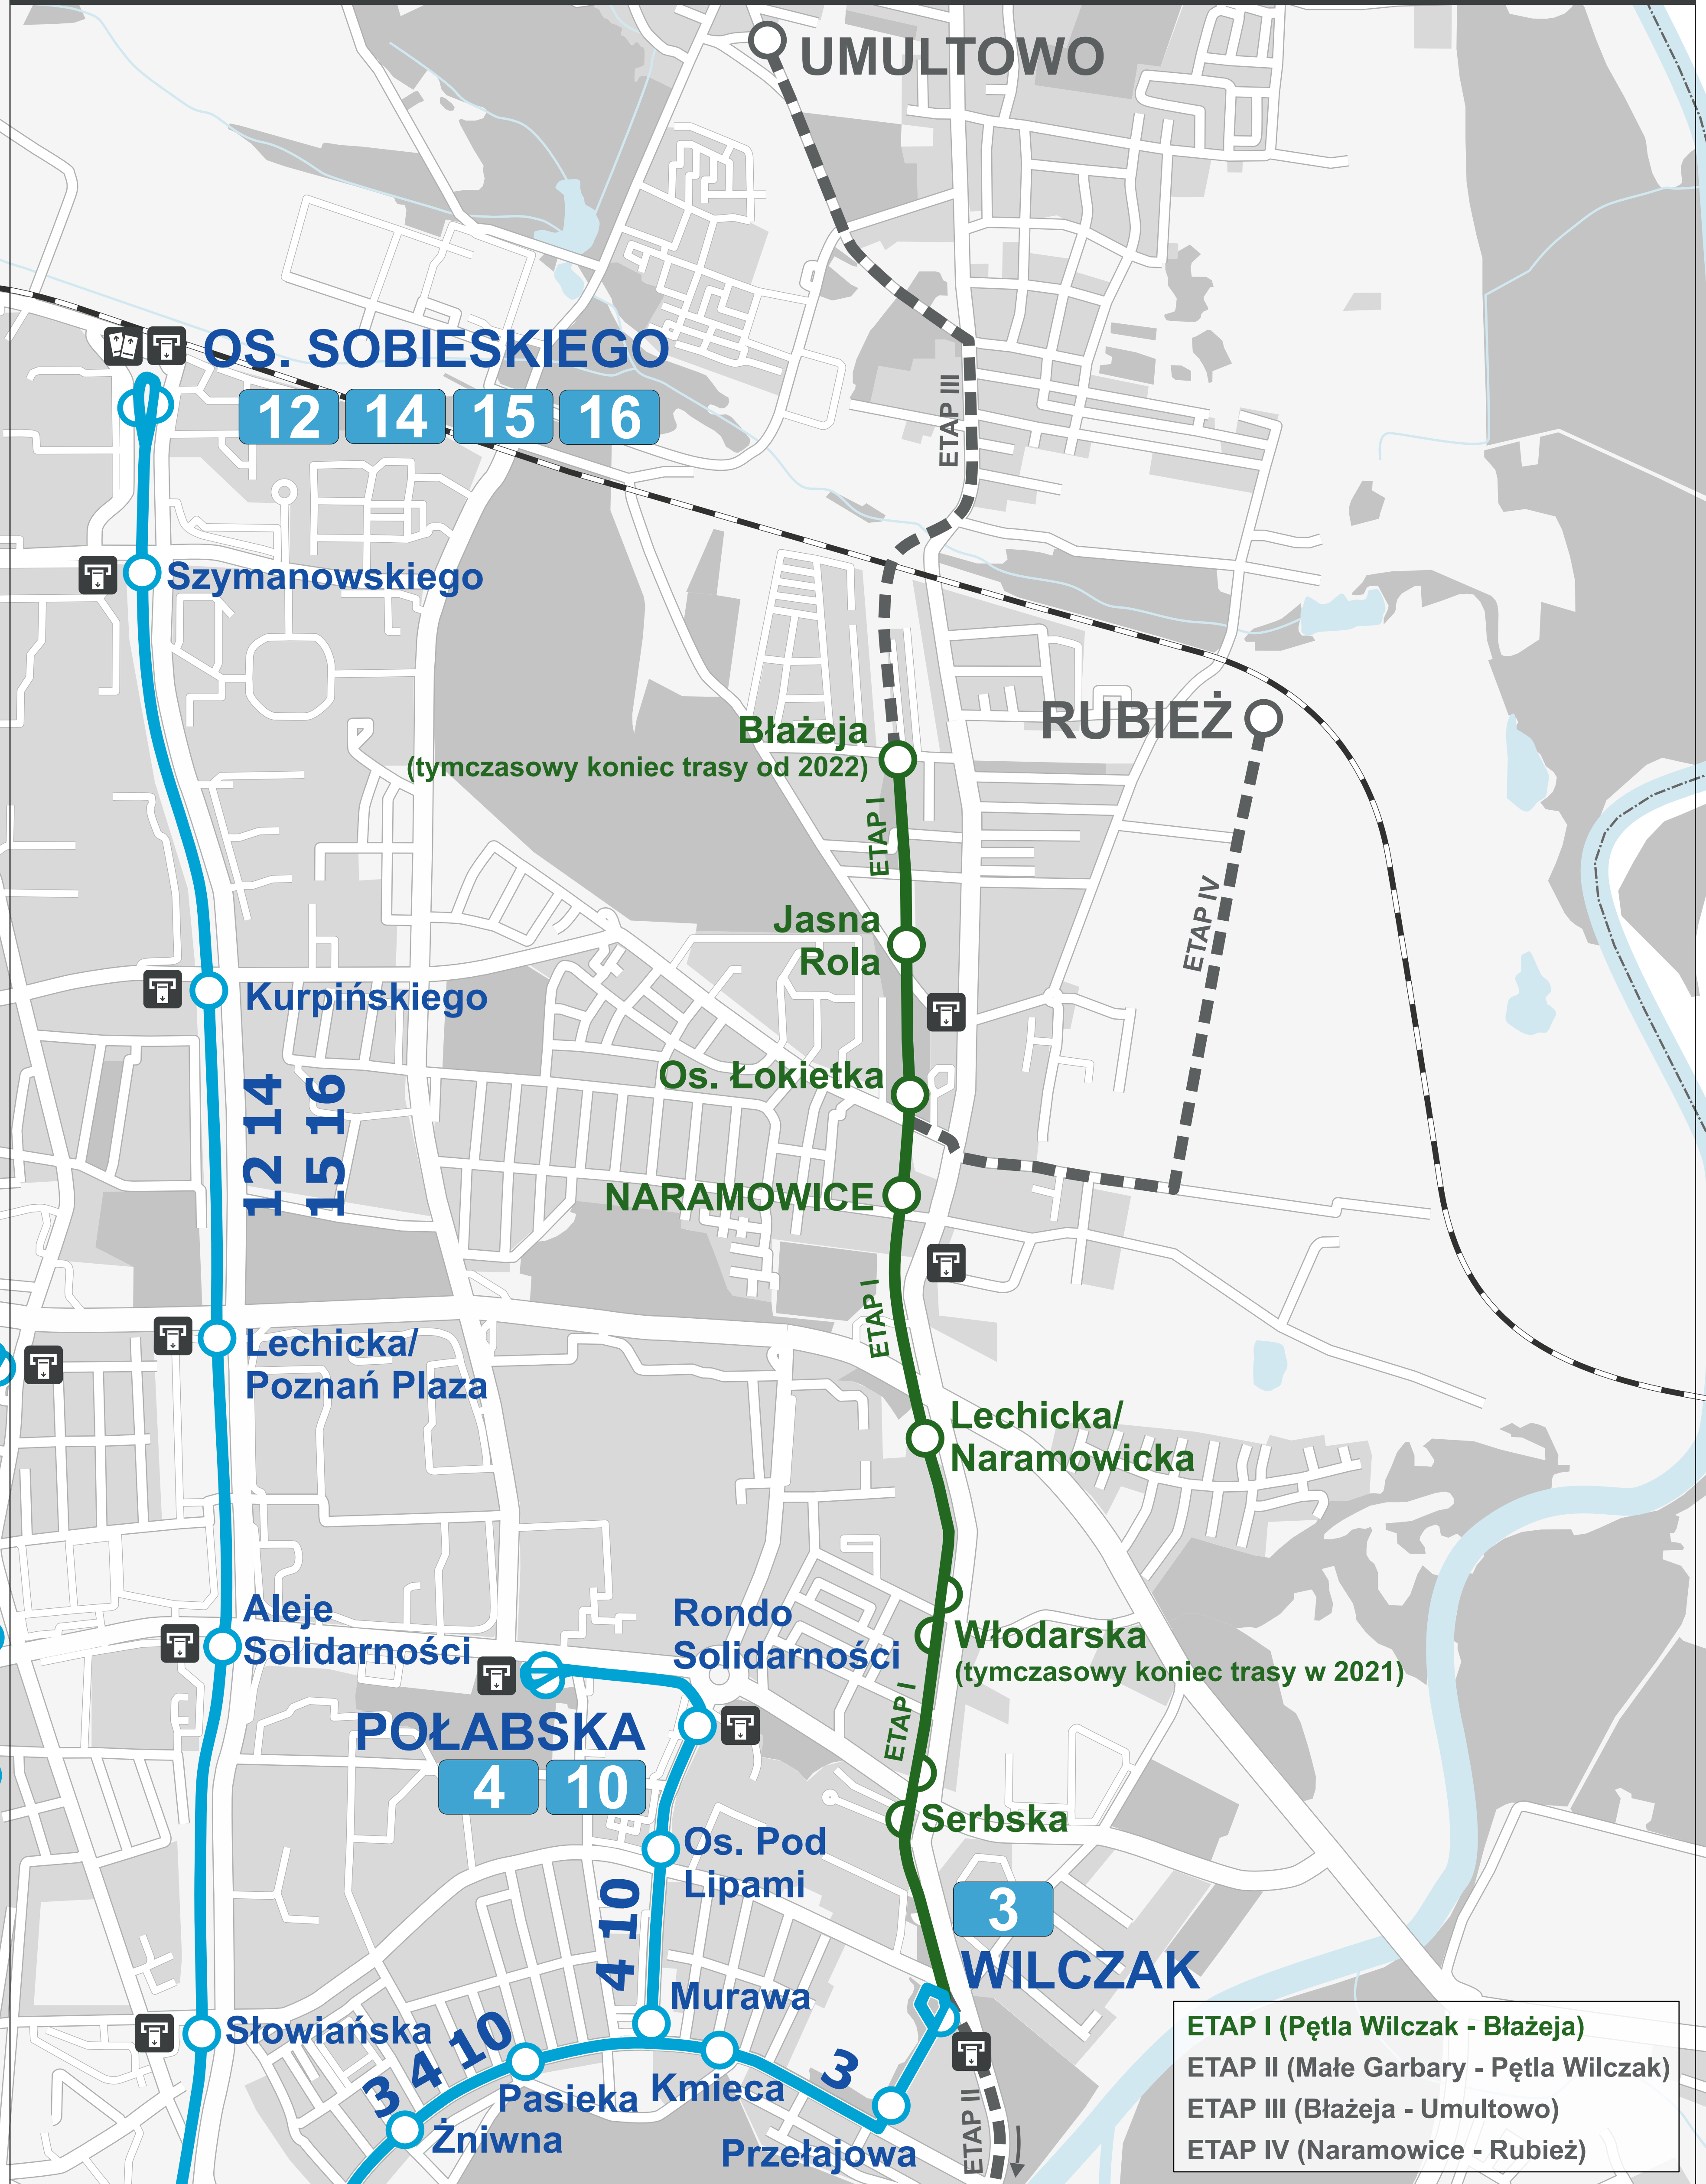

TRASA TRAMWAJOWA NA NARAMOWICE

- ETAP I (Pętla Wilczak - Błażeja)
- ETAP II (Małe Garbary - Pętla Wilczak)
- ETAP III (Błażeja - Umultowo)
- ETAP IV (Naramowice - Rubież)