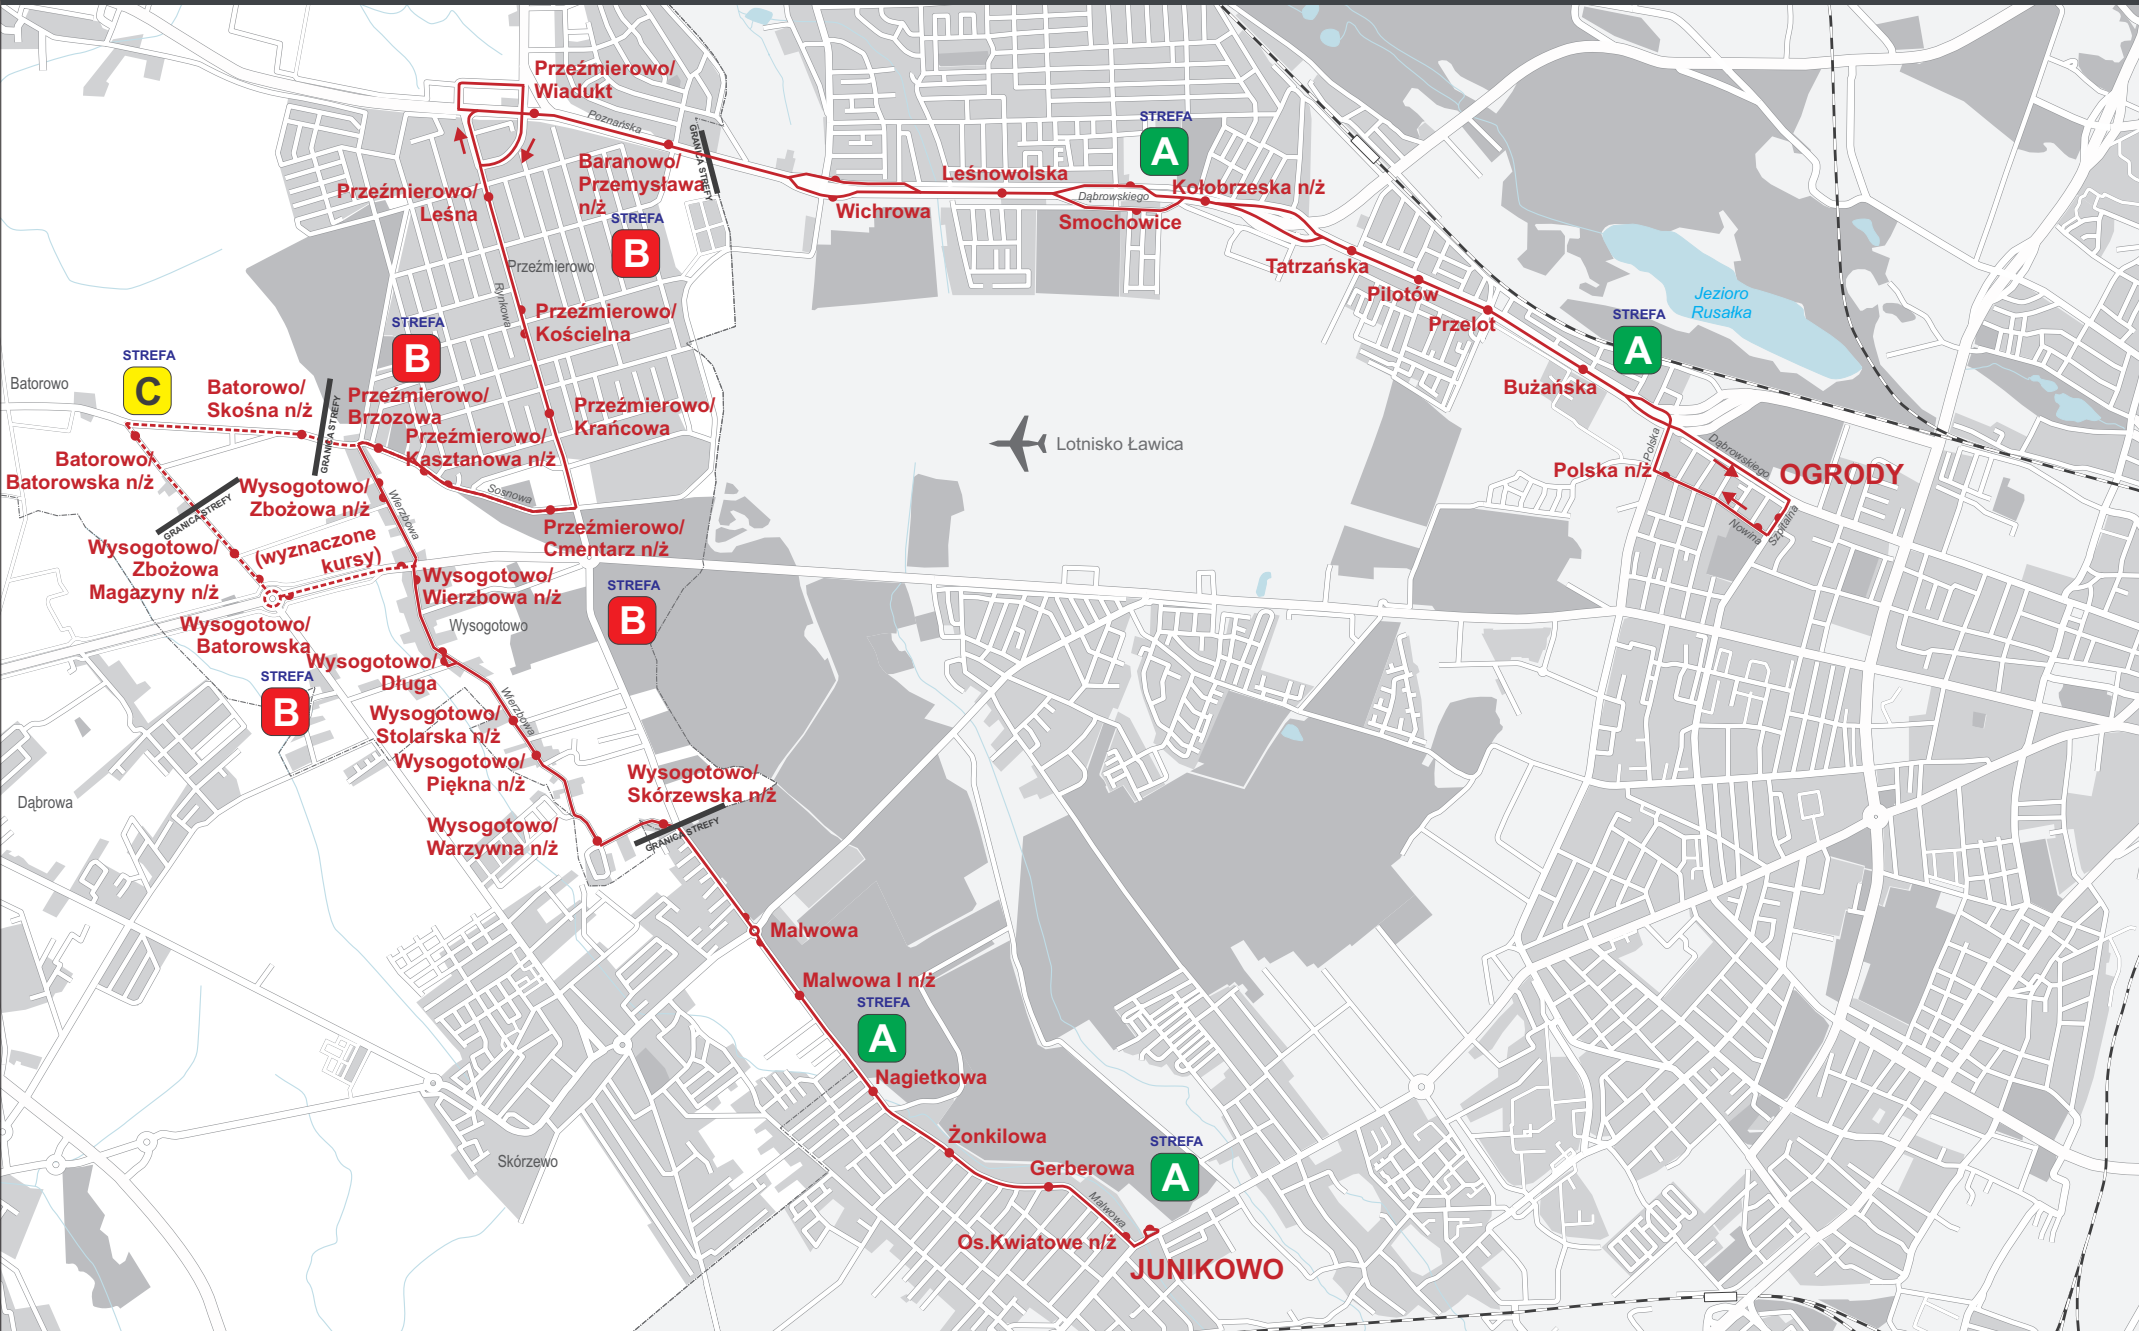

803

\*ztm

informacje: 61 646 33 44  
www.ztm.poznan.pl

Opracowano na podstawie [www.openstreetmap.org](http://www.openstreetmap.org) oraz danych własnych  
Map data (c) OpenStreetMap contributors, CC-BY-SA